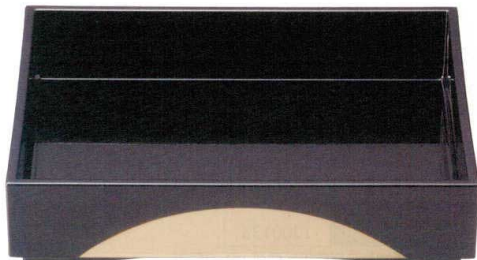

パンフレット番号	問合せ先	電話番号
20527-560	株式会社クイックパック	0564-59-3525

■ 長角盛箱

3-560-01 1200119

【A】長角絆盛箱(小) 溜
¥2,050 200×148×H50 梱60

3-560-02 1200120

【A】長角絆盛箱(小) 銀透き天べっ甲裏黒塗
¥3,300 200×148×H50 梱60

ギフト・盛器
Buffer/Serving dishes

3-560-03 1200121

【A】長角絆盛箱(大) 総溜天金
¥2,250 212×167×H46 梱50

3-560-04 1200122

【A】長角絆盛箱(大) 赤茶刷毛目
¥2,650 212×167×H46 梱50

3-560-05 1200123

【A】かずら盛箱 黒/金
¥2,300 210×160×H48 梱50

3-560-06 1200124

【A】かずら盛箱 銀朱/銀
¥2,300 210×160×H48 梱50