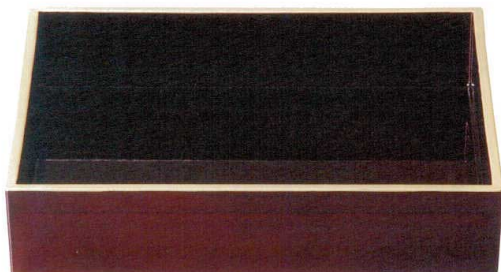

パンフレット番号	問合せ先	電話番号
20527-560	株式会社クイックパック	0564-59-3525

■ 長角盛箱

3-560-01 1200119

【A】長角絆盛箱(小) 溜
¥2,050 200×148×H50 梱60

3-560-02 1200120

【A】長角絆盛箱(小) 銀透き天べっ甲裏黒塗
¥3,300 200×148×H50 梱60

ギフト・盛器
Buffer/Serving dishes

3-560-03 1200121

【A】長角絆盛箱(大) 総溜天金
¥2,250 212×167×H46 梱50

3-560-04 1200122

【A】長角絆盛箱(大) 赤茶刷毛目
¥2,650 212×167×H46 梱50

3-560-05 1200123

【A】かずら盛箱 黒/金
¥2,300 210×160×H48 梱50

3-560-06 1200124

【A】かずら盛箱 銀朱/銀
¥2,300 210×160×H48 梱50