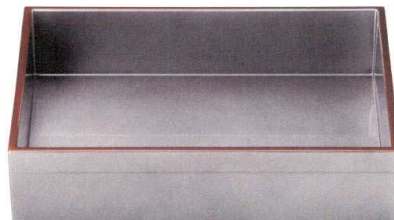

パンフレット番号	問合せ先	電話番号
20527-560	株式会社クイックパック	0564-59-3525

■ 長角盛箱

3-560-01 1200119

【A】長角絆盛箱(小) 溜
¥2,050 200×148×H50 梱60

3-560-02 1200120

【A】長角絆盛箱(小) 銀透き天べっ甲裏黒塗
¥3,300 200×148×H50 梱60

ギフト・盛器
Buffer/Serving dishes

3-560-03 1200121

【A】長角絆盛箱(大) 総溜天金
¥2,250 212×167×H46 梱50

3-560-04 1200122

【A】長角絆盛箱(大) 赤茶刷毛目
¥2,650 212×167×H46 梱50

3-560-05 1200123

【A】かずら盛箱 黒/金
¥2,300 210×160×H48 梱50

3-560-06 1200124

【A】かずら盛箱 銀朱/銀
¥2,300 210×160×H48 梱50