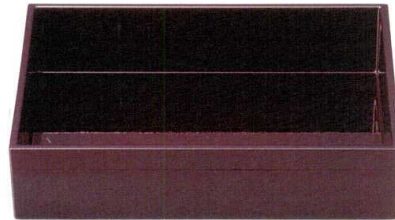

パンフレット番号	問合せ先	電話番号
20527-560	株式会社クイックパック	0564-59-3525

■ 長角盛箱

3-560-01 1200119

【A】長角絆盛箱(小) 溜
¥2,050 200×148×H50 梱60

3-560-02 1200120

【A】長角絆盛箱(小) 銀透き天べっ甲裏黒塗
¥3,300 200×148×H50 梱60

ギフト・盛器
Buffer/Serving dishes

3-560-03 1200121

【A】長角絆盛箱(大) 総溜天金
¥2,250 212×167×H46 梱50

3-560-04 1200122

【A】長角絆盛箱(大) 赤茶刷毛目
¥2,650 212×167×H46 梱50

3-560-05 1200123

【A】かずら盛箱 黒/金
¥2,300 210×160×H48 梱50

3-560-06 1200124

【A】かずら盛箱 銀朱/銀
¥2,300 210×160×H48 梱50