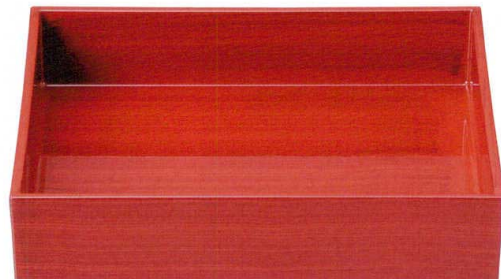

パンフレット番号	問合せ先	電話番号
20527-560	株式会社クイックパック	0564-59-3525

■ 長角盛箱

3-560-01 1200119

【A】長角絆盛箱(小) 溜
¥2,050 200×148×H50 梱60

3-560-02 1200120

【A】長角絆盛箱(小) 銀透き天べっ甲裏黒塗
¥3,300 200×148×H50 梱60

ギフト・盛器
Buffer/Serving dishes

3-560-03 1200121

【A】長角絆盛箱(大) 総溜天金
¥2,250 212×167×H46 梱50

3-560-04 1200122

【A】長角絆盛箱(大) 赤茶刷毛目
¥2,650 212×167×H46 梱50

3-560-05 1200123

【A】かずら盛箱 黒/金
¥2,300 210×160×H48 梱50

3-560-06 1200124

【A】かずら盛箱 銀朱/銀
¥2,300 210×160×H48 梱50