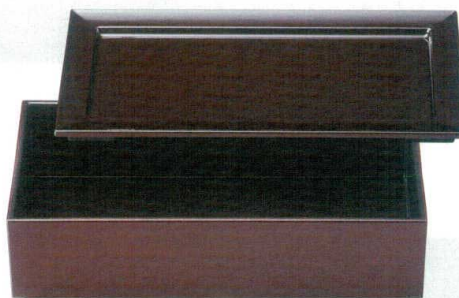

パンフレット番号	問合せ先	電話番号
20527-561	株式会社クイックパック	0564-59-3525

■ 竹千代弁当

[A] 竹千代弁当 朱内黒塗

3-561-01	1200125	蓋	¥950	180×100×H25	梱100
3-561-02	1200126	親	¥1,150	180×100×H48	梱80

[A] 竹千代弁当 溜内朱

3-561-03	1200127	蓋	¥1,100	180×100×H25	梱100
3-561-04	1200128	親	¥1,200	180×100×H48	梱80

■ 長角盛箱

3-561-05 1200129

[A] 7.5寸長角盛箱用前菜皿 溜裏黒塗
¥1,550 218×115×H10 梱100

3-561-06 1200130

[A] 7.5寸長角盛箱 溜内黒裏黒塗
¥2,300 217×114×H55 梱80

3-561-07 1200131

[A] 7.5寸長角盛箱用前菜皿 金瑞雲裏黒塗
¥1,750 218×115×H10 梱100

3-561-08 1200132

[A] 7.5寸長角盛箱 外黒内金瑞雲
¥2,650 217×114×H55 梱80

3-561-09 1200133

[A] 7.5寸長角盛箱用前菜皿 ピンク雲流
¥1,450 218×115×H10 梱100

3-561-10 1200134

[A] 7.5寸長角盛箱 ピンク雲流内黒
¥2,200 217×114×H55 梱80