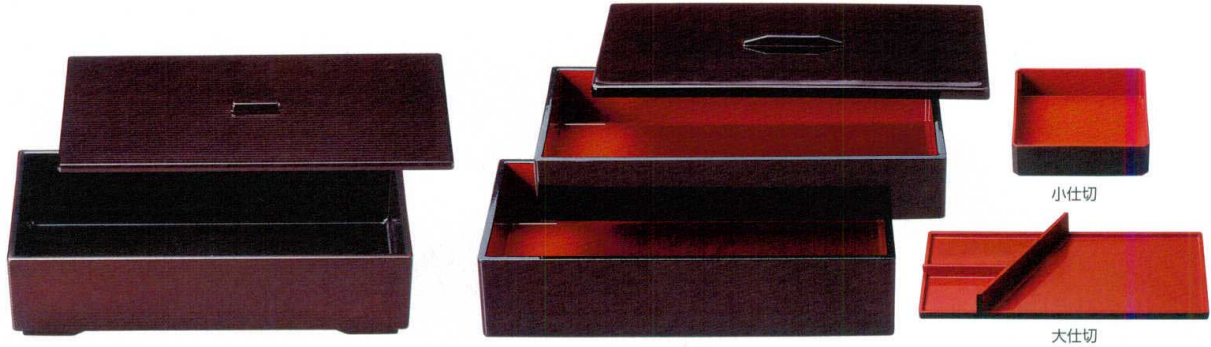

パンフレット番号	問合せ先	電話番号
20527-562	株式会社クイックパック	0564-59-3525

【TA】【木質】【PET】【PBT】【PC】【TR】【メラミン】【CE】マークは 洗浄機対応

■ 彩り弁当・浪花弁当

【A】7寸彩り弁当 溜内黒塗

3-562-01	1200135	蓋	¥1,050	212×105×H10	梱100
3-562-02	1200136	親	¥1,450	213×107×H50	梱50

【A】8寸浪花弁当 溜内朱塗

3-562-03	1200137	蓋	¥1,400	233×122×H17	梱100
3-562-04	1200138	上段	¥1,700	231×120×H42	梱60
3-562-05	1200139	下段	¥1,700	231×120×H60	梱60
3-562-06	1200140				
【A】8寸浪花弁当用 小仕切1ヶ		朱塗	¥500	110×110×H32	梱200
【A】8寸浪花弁当用 大仕切		朱塗	¥1,000	220×109×H27	梱100