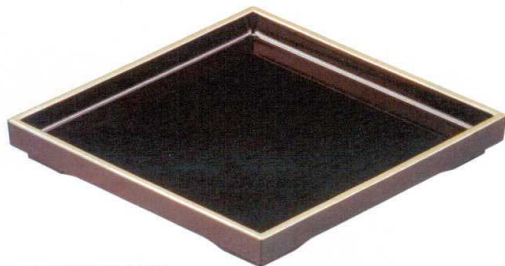

パンフレット番号	問合せ先	電話番号
20527-568	株式会社クイックパック	0564-59-3525

■ 多用盛皿

3-568-01 1200194  
 [A]木皿 金瑞雲洩銀瑞雲裏黒塗  
 ¥4,250 225×225×H28 櫃50

3-568-02 1200195  
 [A]木皿 溜裏黒塗  
 ¥2,550 225×225×H28 櫃50

3-568-03 1200196  
 [M]菱形皿 溜  
 ¥3,550 345×297×H32 櫃40

3-568-04 1200197  
 [M]菱形皿 黒銀透き裏黒塗  
 ¥5,500 345×297×H32 櫃40

[A]菱形盛器 溜天金  
 3-568-05 1200198 (小) ¥2,500 360×240×H38 櫃40  
 3-568-06 1200199 (大) ¥4,100 455×305×H40 櫃20

[A]菱形盛器 金瑞雲洩黒裏黒塗  
 3-568-07 1200200 (小) ¥3,200 360×240×H38 櫃40  
 3-568-08 1200201 (大) ¥5,200 455×305×H40 櫃20

ベニハシ盛器  
 Beni-hashi serving dishes