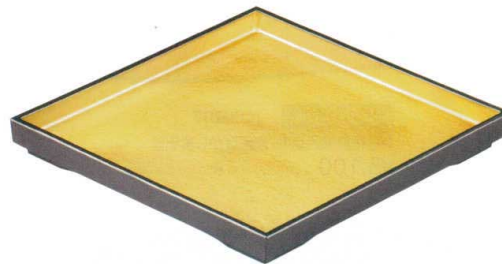

パンフレット番号	問合せ先	電話番号
20527-568	株式会社クイックパック	0564-59-3525

■ 多用盛皿

3-568-01 1200194  
 [A]木皿 金瑞雲洩銀瑞雲裏黒塗  
 ¥4,250 225×225×H28 櫃50

3-568-02 1200195  
 [A]木皿 溜裏黒塗  
 ¥2,550 225×225×H28 櫃50

3-568-03 1200196  
 [M]菱形皿 溜  
 ¥3,550 345×297×H32 櫃40

3-568-04 1200197  
 [M]菱形皿 黒銀透き裏黒塗  
 ¥5,500 345×297×H32 櫃40

[A]菱形盛器 溜天金  
 3-568-05 1200198 (小) ¥2,500 360×240×H38 櫃40  
 3-568-06 1200199 (大) ¥4,100 455×305×H40 櫃20

[A]菱形盛器 金瑞雲洩黒裏黒塗  
 3-568-07 1200200 (小) ¥3,200 360×240×H38 櫃40  
 3-568-08 1200201 (大) ¥5,200 455×305×H40 櫃20