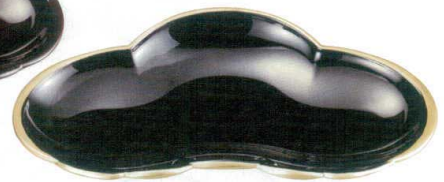

パンフレット番号	問合せ先	電話番号
20527-581	株式会社クイックパック	0564-59-3525

■ 三本松盛器

3-581-01 1200324
【A】三本松盛器 溜
¥1,900 265×144×H40 櫃60

3-581-02 1200325
【A】三本松盛器 黒天金
¥1,650 265×144×H40 櫃60

■ 宴盛器

3-581-03 1200326
【A】宴盛器 銀朱測黒
¥2,200 228×183×H82 櫃60

3-581-04 1200327
【A】宴盛器 総銀透き
¥4,750 228×183×H82 櫃60

■ L型盛器

3-581-05 1200328
【A】L型盛器 黒測朱
¥2,300 270×82×H43 櫃80

3-581-06 1200329
【A】L型盛器 白木
¥2,500 270×82×H43 櫃80

3-581-07 1200330
【A】L型盛器 銀透き
¥4,050 270×82×H43 櫃80