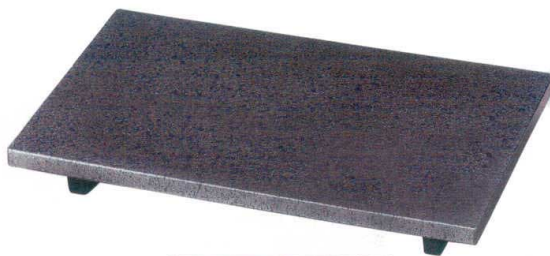

パンフレット番号	問合せ先	電話番号
20527-589	株式会社クイックパック	0564-59-3525

■ 盛台

3-589-01 1200413
【A】7寸マナ板 黒測朱
¥1,550 218×133×H32 梱50

3-589-02 1200414
【A】7寸マナ板 白木測朱
¥1,700 218×133×H32 梱50

3-589-03 1200415
【A】8寸盛台 黒測朱
¥1,700 230×125×H30 梱50

3-589-04 1200416
【A】8寸盛台 白木測朱
¥1,850 230×125×H30 梱50

3-589-05 1200417
【A】9寸信玄長手盛台 銀青石目裏黒塗
¥4,800 275×168×H40 梱40

3-589-06 1200418
【A】9寸信玄長手盛台 チーク刷毛目
¥3,700 275×168×H40 梱40