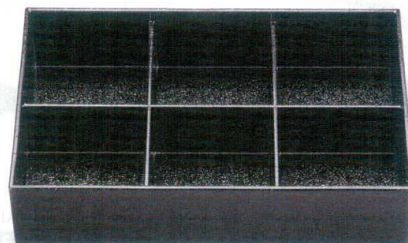

3-597-04 1200502
【A】8.5寸透かし盛器用 3ツ仕切 黒天朱
¥850 238×78×H31 櫃200

3-597-05 1200504
【A】3点珍味入れ 蓋 黒天朱
¥1,500 284×105×H33 櫃120

3-597-07 1200506
【A】3点珍味入れ 蓋 銀朱天黒
¥1,600 284×105×H33 櫃120

3-597-06 1200505
【A】3点珍味入れ 本体(固定仕切) 黒内朱
¥1,700 283×104×H54 櫃60

3-597-08 1200507
【A】3点珍味入れ 本体(固定仕切) 銀朱天黒
¥1,800 283×104×H54 櫃60

3-597-09 1200508
【A】8.5寸固定6点珍味箱 黒石目内黒
¥2,600 256×172×H58 櫃40