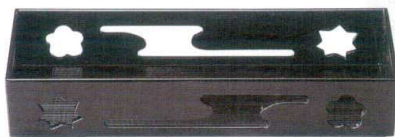

パンフレット番号	問合せ先	電話番号
20527-597	株式会社クイックパック	0564-59-3525

■ 珍味盛器

3-597-01 1200501
【A】8.5寸透かし盛器 黒
¥1,300 250×88×H48 櫃60

3-597-03 1200503
【A】8.5寸透かし盛器 新溜
¥1,550 250×88×H48 櫃60

3-597-02 1200502
【A】8.5寸透かし盛器用 3ツ仕切 黒天朱
¥850 238×78×H31 櫃200

3-597-04 1200502
【A】8.5寸透かし盛器用 3ツ仕切 黒天朱
¥850 238×78×H31 櫃200

3-597-05 1200504
【A】3点珍味入れ 蓋 黒天朱
¥1,500 284×105×H33 櫃120

3-597-07 1200506
【A】3点珍味入れ 蓋 銀朱天黒
¥1,600 284×105×H33 櫃120

3-597-06 1200505
【A】3点珍味入れ 本体(固定仕切) 黒内朱
¥1,700 283×104×H54 櫃60

3-597-08 1200507
【A】3点珍味入れ 本体(固定仕切) 銀朱天黒
¥1,800 283×104×H54 櫃60

3-597-09 1200508
【A】8.5寸固定6点珍味箱 黒石目内黒
¥2,600 256×172×H58 櫃40