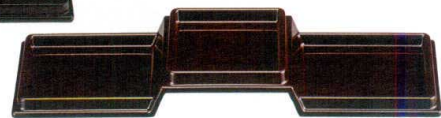

【A】3寸朝日重 総本朱塗  
 3-598-04 1200512  
 蓋 ¥380 91×91×H15 梱100  
 3-598-05 1200513  
 親 ¥580 91×91×H39 梱100

クッキング  
 器類  
 Baking/Serving dishes

【A】3寸朝日重 金瑞雲内黒  
 3-598-06 1200514  
 蓋 ¥800 91×91×H15 梱100  
 3-598-07 1200515  
 親 ¥1,400 91×91×H39 梱100

【A】3寸朝日重 銀瑞雲内黒  
 3-598-08 1200516  
 蓋 ¥800 91×91×H15 梱100  
 3-598-09 1200517  
 親 ¥1,400 91×91×H39 梱100

【A】3寸朝日重 漆風春慶内黒  
 3-598-10 1200518  
 蓋 ¥700 91×91×H15 梱100  
 3-598-11 1200519  
 親 ¥950 91×91×H39 梱100

【A】3寸朝日重 白アクリル内黒  
 3-598-12 1200520  
 蓋 ¥750 91×91×H15 梱100  
 3-598-13 1200521  
 親 ¥1,000 91×91×H39 梱100

■ 富士3点珍珠台

3-598-14 1200522  
 【TA】耐熱富士3点珍珠台 黒/金  
 ¥1,700 255×79×H36 梱80

3-598-15 1200523  
 【TA】耐熱富士3点珍珠台 新溜  
 ¥1,200 255×79×H36 梱80