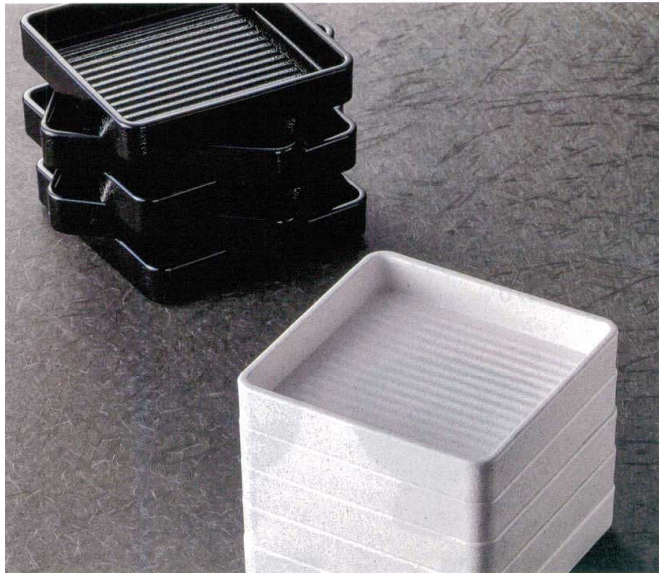

パンフレット番号	問合せ先	電話番号
20527-612	株式会社クイックパック	0564-59-3525

[TA][木質][PET][PBT][PC][TR][メラミン][CE]マークは 洗淨機対応

■ 角肉皿

3-612-01 1204221
 【TA】耐熱14.5cm角肉皿(エンボス加工) 黒
 ¥750 145×145×H32 梱100
 3-612-02 1200723
 【TA】耐熱16.5cm角肉皿(エンボス加工) 黒
 ¥800 165×165×H32 梱100

3-612-03 1200724
 【TA】耐熱16.5cm角肉皿(エンボス加工) 赤志野
 ¥1,600 165×165×H32 梱100

3-612-04 1200725
 【TA】耐熱16.5cm角肉皿(エンボス加工) 御影
 ¥1,500 165×165×H32 梱100

3-612-05 1200726
 【TA】耐熱16.5cm角肉皿(エンボス加工) 黒塗
 ¥850 165×165×H32 梱100

3-612-06 1200727
 【TA】耐熱16.5cm角肉皿(エンボス加工) 新御影
 ¥900 165×165×H32 梱100

Perfect+Saving dishes
 プレミアム食器