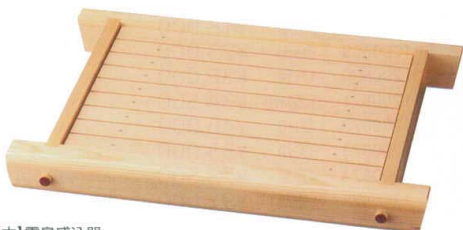

パンフレット番号	問合せ先	電話番号
20527-621	株式会社クイックパック	0564-59-3525

■ 木製盛器

【木】阿蘇盛込器

3-621-01	1204194	1号	¥13,350	340×260×H60	櫃10
3-621-02	1204195	2号	¥16,600	370×290×H60	櫃8
3-621-03	1204196	3号	¥18,300	410×310×H60	櫃6
3-621-04	1204197	4号	¥20,500	430×330×H60	櫃4
3-621-05	1204198	5号	¥22,900	470×360×H60	櫃4

【木】美濃盛込器

3-621-06	1204199	(小)	¥9,900	220×150×H60	櫃20
3-621-07	1204200	(中)	¥13,250	260×160×H60	櫃15
3-621-08	1204201	(大)	¥13,750	300×220×H60	櫃10

【木】霧島盛込器

3-621-09	1204202	(小)	¥14,000	395×290×H75	櫃10
3-621-10	1204203	(中)	¥17,700	450×320×H75	櫃8
3-621-11	1204204	(大)	¥24,400	540×330×H75	櫃6
3-621-12	1204205	(特大)	¥30,200	610×390×H75	櫃4