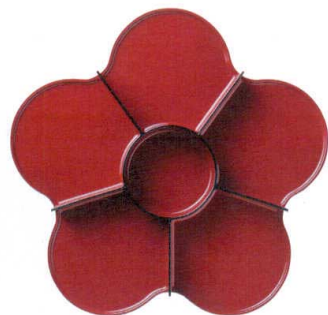

3-634-04 1300525
【A】梅花弁当 ゴマ竹(内黒)
¥4,700 330×300×H60 櫃20

3-634-05 1300526
【A】梅花弁当 新後藤塗(内黒)
¥4,800 330×300×H60 櫃20

3-634-06 1300527
【A】梅花弁当用仕切(黒)
¥1,100 308×276×H34 櫃40

松花堂・弁当
Shimoda-bento

3-634-07 1300528
【A】網代梅花弁当 根来(内黒)
¥4,800 330×300×H60 櫃20

3-634-08 1300529
【A】網代梅花弁当 グリーンかすり(内黒)
¥5,200 330×300×H60 櫃20

3-634-09 1300530
【A】梅花弁当用仕切 朱天黒
¥1,600 308×276×H34 櫃40