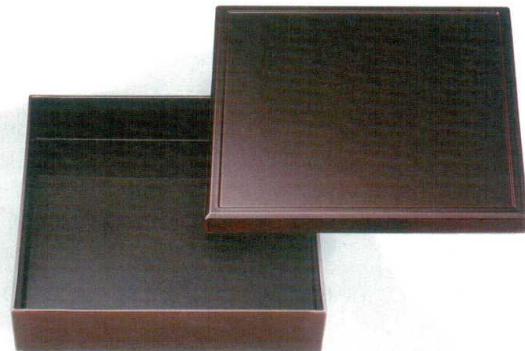

パンフレット番号	問合せ先	電話番号
20527-641	株式会社クイックパック	0564-59-3525

■ 8.5寸松花堂

3-641-01 1300026
 【A】8.5寸縁高祇園松花堂(仕切別) 黒(内黒)
 ¥3,700 258×258×H64 梱40

3-641-02 1300027
 【A】8.5寸縁高祇園松花堂(仕切別) つや消し溜内黒塗
 ¥4,300 258×258×H64 梱40

3-641-03 1300028
 【A】8.5寸兼六松花堂(仕切別) 黒測朱(内黒)
 ¥2,550 259×259×H62 梱40

3-641-04 1300029
 【A】8.5寸兼六松花堂(仕切別) 堆朱内黒塗
 ¥2,800 259×259×H62 梱40

3-641-05 1300030
 【A】8.5寸兼六松花堂(仕切別) つや消し溜内黒塗
 ¥3,100 259×259×H62 梱40

3-641-06 1300031
 【A】8.5寸布目千筋松花堂(固定仕切) 黒測朱(内黒)
 ¥1,800 258×258×H69 梱40