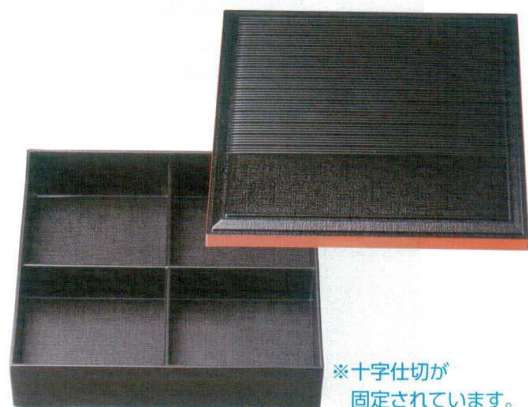

パンフレット番号	問合せ先	電話番号
20527-641	株式会社クイックパック	0564-59-3525

■ 8.5寸松花堂

3-641-01 1300026
 【A】8.5寸縁高祇園松花堂(仕切別) 黒(内黒)
 ¥3,700 258×258×H64 梱40

3-641-02 1300027
 【A】8.5寸縁高祇園松花堂(仕切別) つや消し溜内黒塗
 ¥4,300 258×258×H64 梱40

3-641-03 1300028
 【A】8.5寸兼六松花堂(仕切別) 黒測朱(内黒)
 ¥2,550 259×259×H62 梱40

3-641-04 1300029
 【A】8.5寸兼六松花堂(仕切別) 堆朱内黒塗
 ¥2,800 259×259×H62 梱40

3-641-05 1300030
 【A】8.5寸兼六松花堂(仕切別) つや消し溜内黒塗
 ¥3,100 259×259×H62 梱40

3-641-06 1300031
 【A】8.5寸布目千筋松花堂(固定仕切) 黒測朱(内黒)
 ¥1,800 258×258×H69 梱40