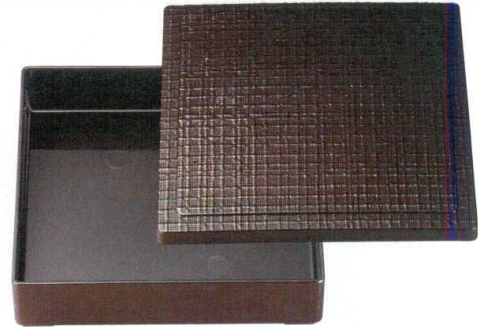

パンフレット番号	問合せ先	電話番号
20527-656	株式会社クイックパック	0564-59-3525

■ 8寸角・8寸長手・8.5寸長手弁当

松花堂・弁当
Bento box

3-656-01 1300186
【A】8寸角木目松花堂(仕切別) 黒天朱(内黒)
¥1,500 240×240×H60 梱40

3-656-02 1300187
【A】8寸角弁当用D.X仕切 朱天黒
¥750 224×224×H37 梱60

3-656-03 1300188
【A】8寸角麻布目弁当(仕切別) 新溜(内黒)
¥1,950 244×244×H62 梱40

3-656-04 1300189
【A】8寸長手弁当(固定仕切) 溜(内黒)
¥2,200 243×187×H62 梱40

3-656-05 1300190
【A】8.5寸長手舞子弁当(固定仕切)
黒淵朱(内黒)
¥1,750 255×203×H62 梱40

3-656-06 1300191
【A】8.5寸長手舞子弁当(固定仕切)
新溜(内黒)
¥1,850 255×203×H62 梱40