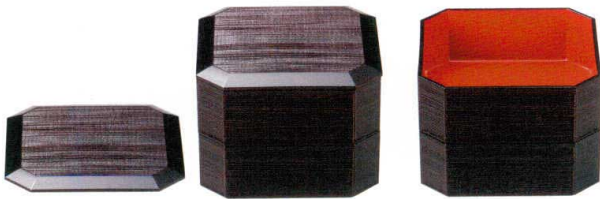

パンフレット番号	問合せ先	電話番号
20527-672	株式会社クイックパック	0564-59-3525

■ お重・すず弁当

【A】隅切へぎ目弁当 溜内朱塗

3-672-01	1300339	4寸 蓋	¥650	123×123×H12	幅200
3-672-02	1300340	4寸 親	¥850	120×120×H46	幅80
3-672-03	1300341	5寸 蓋	¥700	153×153×H15	幅150
3-672-04	1300342	5寸 親	¥1,000	150×150×H55	幅60
3-672-05	1300343	6寸 蓋	¥950	189×189×H11	幅100
3-672-06	1300344	6寸 親	¥1,400	185×185×H58	幅60

3-672-07	1300336	【A】緑高重 蓋 黒内朱塗	¥900	173×173×H11	幅100
----------	---------	---------------	------	-------------	------

3-672-08	1300337	【A】緑高重 本体 黒内朱塗	¥1,150	172×172×H56	幅60
----------	---------	----------------	--------	-------------	-----

3-672-09	1300338	【A】緑高重用仕切 朱塗	¥550	155×77×H39	幅200
----------	---------	--------------	------	------------	------

3-672-10	1300345	【A】すず弁当(小) 新溜内朱	¥2,250	φ131×H145	幅60
----------	---------	-----------------	--------	-----------	-----

3-672-11	1300346	【A】すず弁当(大) 新溜内朱	¥2,500	φ162×H157	幅30
----------	---------	-----------------	--------	-----------	-----

松花堂・弁当

※ 収納する際にはコンパクト & スマートに収納することができます。

【A】マトリョーシカボックス 白木(内黒)

3-672-12	1300347	(小) 蓋	¥1,450	178×178×H7	幅200
3-672-13	1300494	(小) 親	¥1,650	178×178×H50	幅100
3-672-14	1300348	(中) 蓋	¥1,550	190×190×H9	幅150
3-672-15	1300495	(中) 親	¥1,850	190×190×H60	幅80
3-672-16	1300349	(大) 蓋	¥1,850	203×203×H10	幅120
3-672-17	1300496	(大) 親	¥2,700	203×203×H76	幅60