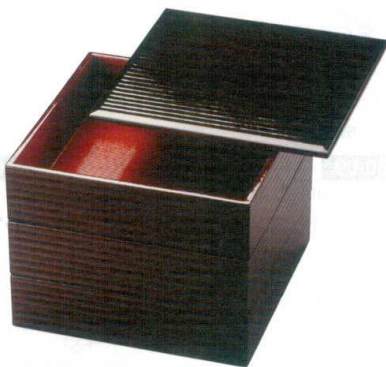

| | | |
|-----------|-------------|--------------|
| パンフレット番号 | 問合せ先 | 電話番号 |
| 20527-681 | 株式会社クイックパック | 0564-59-3525 |

■ 木製松花堂

3-681-01 1300484
 【木】木製8.5寸木目松花堂(十字仕切付) 総黒
 ¥7,350 265×265×H64 櫃20

3-681-02 1300485
 【木】木製8.5寸千筋松花堂(十字仕切付) 総黒
 ¥9,200 265×265×H64 櫃20

3-681-03 1300486
 【木】木製8.5寸布目内千筋松花堂(十字仕切付) 総溜
 ¥11,000 265×265×H64 櫃20

3-681-04 1300487
 【木】木製6.5寸カンナ目内千筋重 3段 溜内朱
 ¥15,000 198×198×H160 櫃20