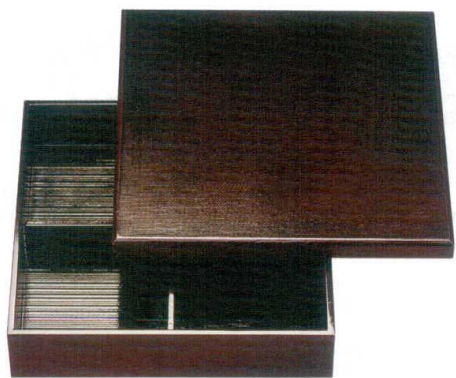

| | | |
|-----------|-------------|--------------|
| パンフレット番号 | 問合せ先 | 電話番号 |
| 20527-681 | 株式会社クイックパック | 0564-59-3525 |

■ 木製松花堂

3-681-01 1300484
 【木】木製8.5寸木目松花堂(十字仕切付) 総黒
 ¥7,350 265×265×H64 櫃20

3-681-02 1300485
 【木】木製8.5寸千筋松花堂(十字仕切付) 総黒
 ¥9,200 265×265×H64 櫃20

3-681-03 1300486
 【木】木製8.5寸布目内千筋松花堂(十字仕切付) 総溜
 ¥11,000 265×265×H64 櫃20

3-681-04 1300487
 【木】木製6.5寸カンナ目内千筋重 3段 溜内朱
 ¥15,000 198×198×H160 櫃20