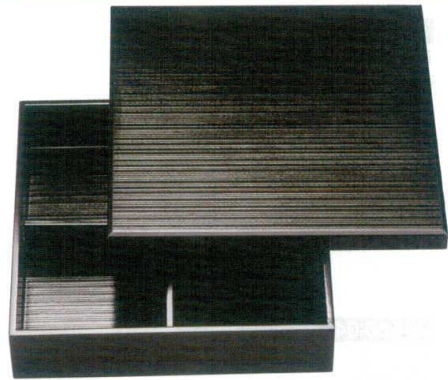

| | | |
|-----------|-------------|--------------|
| パンフレット番号 | 問合せ先 | 電話番号 |
| 20527-681 | 株式会社クイックパック | 0564-59-3525 |

■ 木製松花堂

3-681-01 1300484
 【木】木製8.5寸木目松花堂(十字仕切付) 総黒
 ¥7,350 265×265×H64 櫃20

3-681-02 1300485
 【木】木製8.5寸千筋松花堂(十字仕切付) 総黒
 ¥9,200 265×265×H64 櫃20

3-681-03 1300486
 【木】木製8.5寸布目内千筋松花堂(十字仕切付) 総溜
 ¥11,000 265×265×H64 櫃20

3-681-04 1300487
 【木】木製6.5寸カンナ目内千筋重 3段 溜内朱
 ¥15,000 198×198×H160 櫃20