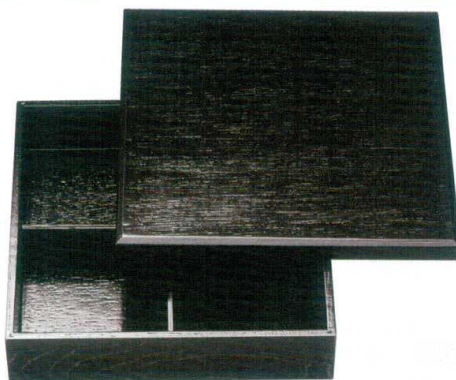

| | | |
|-----------|-------------|--------------|
| パンフレット番号 | 問合せ先 | 電話番号 |
| 20527-681 | 株式会社クイックパック | 0564-59-3525 |

■ 木製松花堂

3-681-01 1300484
 【木】木製8.5寸木目松花堂(十字仕切付) 総黒
 ¥7,350 265×265×H64 櫃20

3-681-02 1300485
 【木】木製8.5寸千筋松花堂(十字仕切付) 総黒
 ¥9,200 265×265×H64 櫃20

3-681-03 1300486
 【木】木製8.5寸布目内千筋松花堂(十字仕切付) 総溜
 ¥11,000 265×265×H64 櫃20

3-681-04 1300487
 【木】木製6.5寸カンナ目内千筋重 3段 溜内朱
 ¥15,000 198×198×H160 櫃20