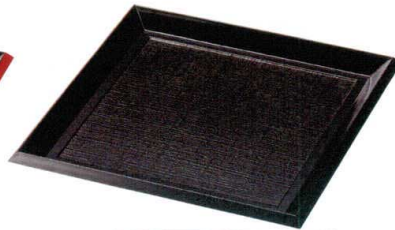

パンフレット番号	問合せ先	電話番号
20527-690	株式会社クイックパック	0564-59-3525

■ 角そば皿

3-690-01 1400011  
【A】7寸角布目そば皿 黒天朱  
¥700 210×210×H30 梱100

3-690-03 1400012  
【A】7寸角布目そば皿 溜  
¥900 210×210×H30 梱100

3-690-05 1400013  
【A】7寸角布目そば皿 銀朱天黒  
¥800 210×210×H30 梱100

3-690-02 1400005  
【竹】173角竹ス  
¥380 175×173 梱500

3-690-04 1400005  
【竹】173角竹ス  
¥380 175×173 梱500

3-690-06 1400005  
【竹】173角竹ス  
¥380 175×173 梱500

3-690-07 1400014  
【A】7寸角木目そば皿 黒天朱  
¥700 211×211×H26 梱100