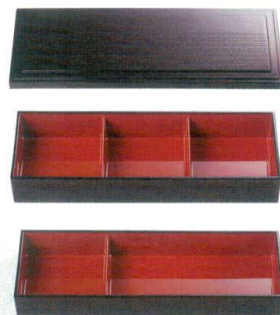

3-703-04 1300531  
 [A]新大寿弁当用仕切無 黒天朱(内黒)  
 ¥1,200 362×124×H57 櫃60

3-703-05 1400003  
 [竹]115角竹ス  
 ¥380 115×115 櫃500

3-703-06 1300059  
 [A]新大寿弁当用蓋 溜内朱塗  
 ¥950 375×135×H20 櫃100

3-703-07 1300060  
 [A]新大寿弁当用3ツ仕切 溜内朱塗  
 ¥1,350 362×124×H57 櫃60

3-703-08 1300061  
 [A]新大寿弁当用タレ付 溜内朱塗  
 ¥1,350 362×124×H57 櫃60

3-703-09 1300532  
 [A]新大寿弁当用仕切無 溜内朱塗  
 ¥1,400 362×124×H57 櫃60

3-703-10 1400003  
 [竹]115角竹ス  
 ¥380 115×115 櫃500

3-703-11 1300251  
 [A]祇園弁当用蓋 新溜内朱塗  
 ¥1,000 327×121×H18 櫃120