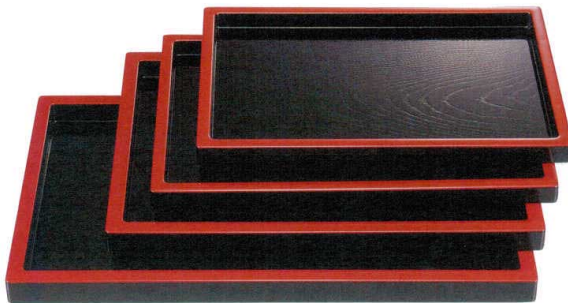

3-710-03 1400218  
【A】(大)釜揚げ 朱帯黒(内黒)  
¥10,500 φ210×H190 櫃10

※深型の深さは、90mmです。

3-710-04 1400219  
【A】(小)釜揚げ 深型 朱帯黒(内黒)  
¥5,700 φ176×H160 櫃20

3-710-05 1400220  
【A】(小)釜揚げ 深型 黒帯朱(内黒)  
¥5,700 φ176×H160 櫃20

3-710-06 1400221  
【A】(大)釜揚げ 黒帯朱(内黒)  
¥10,500 φ210×H190 櫃10

【A】そば盆 黒天朱

3-710-07	1100531	3ツ膳	¥5,550	395×258×H26 櫃30
3-710-08	1100532	4ツ膳	¥6,750	427×275×H26 櫃20
3-710-09	1100533	5ツ膳	¥7,600	455×313×H29 櫃20
3-710-10	1100534	6ツ膳	¥9,000	545×310×H30 櫃15

【A】そば盆 朱天黒

3-710-11	1100535	3ツ膳	¥5,550	395×258×H26 櫃30
3-710-12	1100536	4ツ膳	¥6,750	427×275×H26 櫃20
3-710-13	1100537	5ツ膳	¥7,600	455×313×H29 櫃20
3-710-14	1100538	6ツ膳	¥9,000	545×310×H30 櫃15