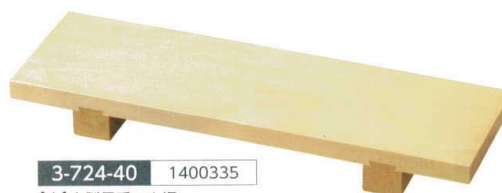

【木】木製ヌキ板

3-724-34	1400329	小	¥4,100	300×210×H55 梱20
3-724-35	1400330	大	¥4,950	420×210×H55 梱20

【木】木製造り板

3-724-36	1400331	小	¥6,300	360×270×H60 梱20
3-724-37	1400332	大	¥6,800	390×300×H60 梱20

【木】木製マナ板

3-724-38	1400333	小	¥1,950	160×90×H22 梱40
3-724-39	1400334	大	¥2,400	215×115×H23 梱30