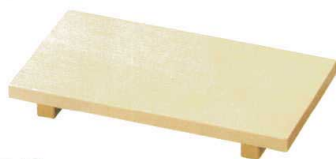

【木】白木節付盛皿

3-724-28	1200849	7寸	¥4,600	210×150×H30 梱20
3-724-29	1200850	8寸	¥4,900	240×150×H30 梱20
3-724-30	1200851	9寸	¥6,100	270×180×H30 梱20
3-724-31	1200852	尺0寸	¥7,950	300×180×H30 梱15
3-724-32	1200853	尺2寸	¥13,500	360×240×H30 梱10
3-724-33	1200854	尺5寸	¥22,000	450×300×H30 梱6

【木】木製ヌキ板

3-724-34	1400329	小	¥4,100	300×210×H55 梱20
3-724-35	1400330	大	¥4,950	420×210×H55 梱20

【木】木製造り板

3-724-36	1400331	小	¥6,300	360×270×H60 梱20
3-724-37	1400332	大	¥6,800	390×300×H60 梱20

【木】木製マナ板

3-724-38	1400333	小	¥1,950	160×90×H22 梱40
3-724-39	1400334	大	¥2,400	215×115×H23 梱30