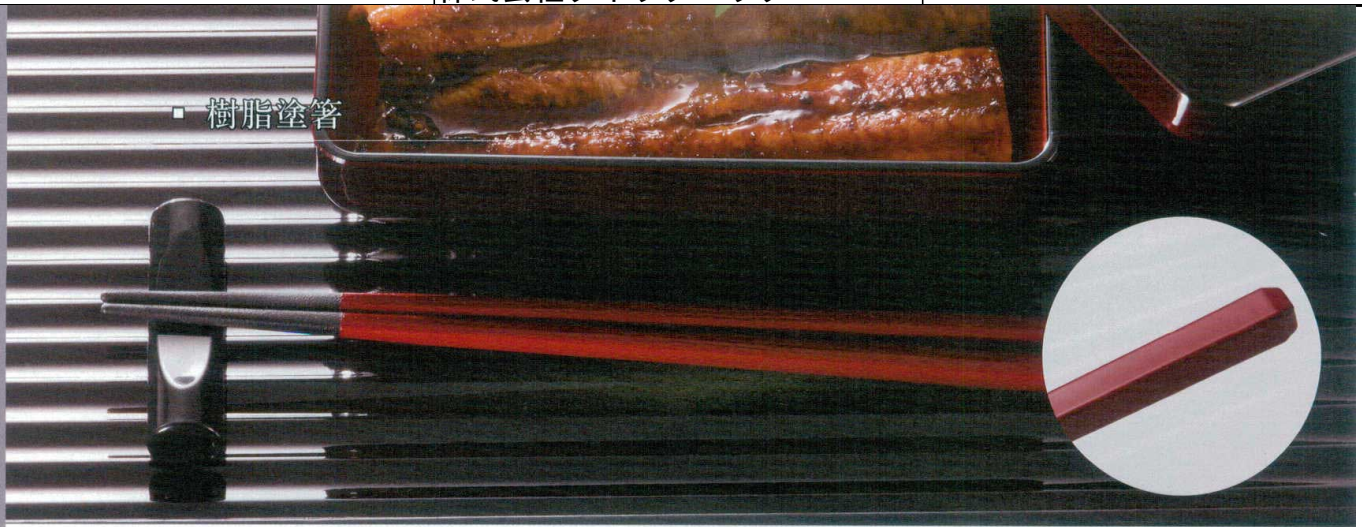

パンフレット番号	問合せ先	電話番号
20527-743	株式会社クイックパック	0564-59-3525

■ 樹脂塗箸

	3-743-01 1500060 [G-PET]21cmニュー市松木目四角塗箸 朱 ¥560 210×7×7 梱600
	3-743-02 1500061 [G-PET]22.5cmニュー市松木目四角塗箸 朱 ¥580 225×7×7 梱600
	3-743-03 1500062 [G-PET]22.5cmダイヤ木目四角塗箸 朱 ¥580 225×7×7 梱600
	3-743-04 1500063 [G-PET]22.5cmニュー市松木目六角塗箸 朱 ¥600 225×9×9 梱600
	3-743-05 1500064 [G-PET]23cmニュー市松スリム六角塗箸 朱 ¥600 230×8×8 梱600
	3-743-06 1500065 [G-PBT]22.5cm木目六角塗箸 朱 ¥940 225×8×8 梱600
	3-743-07 1500066 [G-PET]22.7cm面取角塗箸 朱 ¥600 227×6×6 梱600
	3-743-08 1500067 [G-PET]22.5cmひねり塗箸 朱 ¥940 225×8×8 梱600
	3-743-09 1500068 [G-PBT]22.5cm四角塗箸 朱 ¥940 225×8×8 梱600

G-PET樹脂箸は耐熱温度 220℃ G-PBT樹脂箸は耐熱温度 200℃