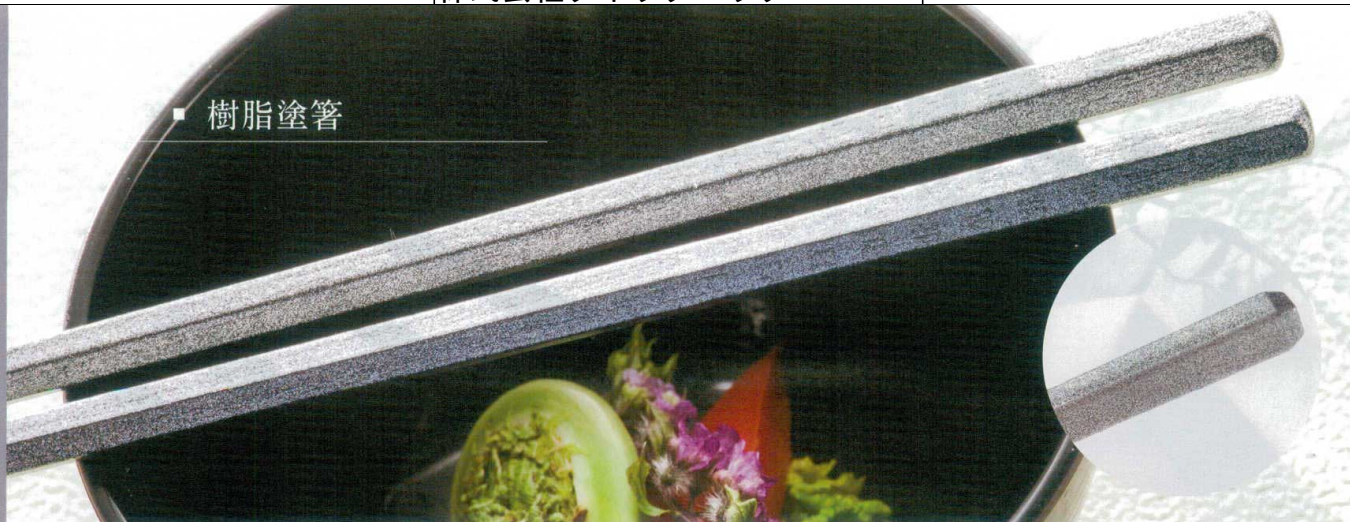

パンフレット番号	問合せ先	電話番号
20527-747	株式会社クイックパック	0564-59-3525

■ 樹脂塗箸

- | | |
|--|--|
| | <p>3-747-01 1500096</p> <p>[G-PET] 21cmニュー市松木目四角塗箸
パールシルバー</p> <p>¥860 210×7×7 梱600</p> |
| | <p>3-747-02 1500097</p> <p>[G-PET] 22.5cmニュー市松木目四角塗箸
パールシルバー</p> <p>¥880 225×7×7 梱600</p> |
| | <p>3-747-03 1500098</p> <p>[G-PET] 22.5cmダイヤ木目四角塗箸
パールシルバー</p> <p>¥880 225×7×7 梱600</p> |
| | <p>3-747-04 1500099</p> <p>[G-PET] 22.5cmニュー市松木目六角塗箸
パールシルバー</p> <p>¥900 225×9×9 梱600</p> |
| | <p>3-747-05 1500100</p> <p>[G-PET] 23cmニュー市松スリム六角塗箸
パールシルバー</p> <p>¥900 230×8×8 梱600</p> |
| | <p>3-747-06 1500101</p> <p>[G-PBT] 22.5cm木目六角塗箸
パールシルバー</p> <p>¥1,050 225×8×8 梱600</p> |
| | <p>3-747-07 1500102</p> <p>[G-PET] 22.7cm面取角塗箸
パールシルバー</p> <p>¥900 227×6×6 梱600</p> |
| | <p>3-747-08 1500103</p> <p>[G-PET] 22.5cmひねり塗箸
パールシルバー</p> <p>¥1,050 225×8×8 梱600</p> |
| | <p>3-747-09 1500104</p> <p>[G-PBT] 22.5cm四角塗箸
パールシルバー</p> <p>¥1,050 225×8×8 梱600</p> |

G-PET樹脂箸は耐熱温度 220℃ G-PBT樹脂箸は耐熱温度 200℃