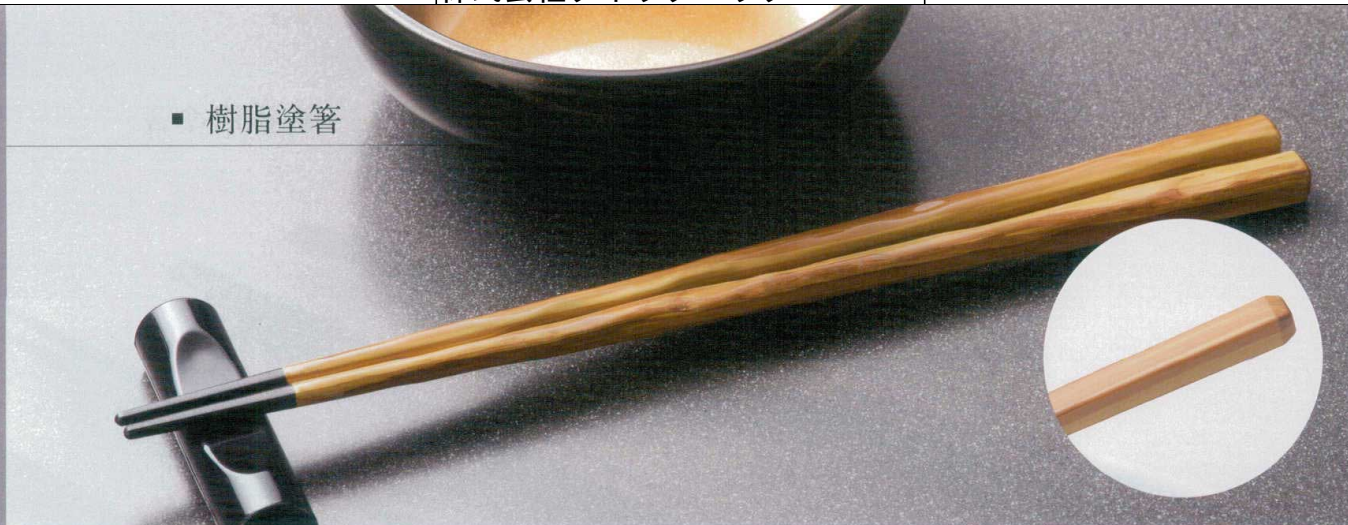

パンフレット番号	問合せ先	電話番号
20527-751	株式会社クイックパック	0564-59-3525

■ 樹脂塗箸

- |  |  |
|--|--|
|  | <p><b>3-751-01</b> 1500078</p> <p>【G-PET】21cmニュー市松木目四角塗箸 白木</p> <p>¥900 210×7×7 幅600</p>   |
|  | <p><b>3-751-02</b> 1500079</p> <p>【G-PET】22.5cmニュー市松木目四角塗箸 白木</p> <p>¥920 225×7×7 幅600</p> |
|  | <p><b>3-751-03</b> 1500080</p> <p>【G-PET】22.5cmダイヤモンド目四角塗箸 白木</p> <p>¥920 225×7×7 幅600</p> |
|  | <p><b>3-751-04</b> 1500081</p> <p>【G-PET】22.5cmニュー市松木目六角塗箸 白木</p> <p>¥940 225×9×9 幅600</p> |
|  | <p><b>3-751-05</b> 1500082</p> <p>【G-PET】23cmニュー市松スリム六角塗箸 白木</p> <p>¥940 230×8×8 幅600</p>  |
|  | <p><b>3-751-06</b> 1500083</p> <p>【G-PBT】22.5cm木目六角塗箸 白木</p> <p>¥1,200 225×8×8 幅600</p>    |
|  | <p><b>3-751-07</b> 1500084</p> <p>【G-PET】22.7cm面取角塗箸 白木</p> <p>¥920 227×6×6 幅600</p>       |
|  | <p><b>3-751-08</b> 1500085</p> <p>【G-PET】22.5cmひねり塗箸 白木</p> <p>¥1,200 225×8×8 幅600</p>     |
|  | <p><b>3-751-09</b> 1500086</p> <p>【G-PBT】22.5cm四角塗箸 白木</p> <p>¥1,200 225×8×8 幅600</p>      |

G-PET樹脂箸は耐熱温度 220℃ G-PBT樹脂箸は耐熱温度 200℃