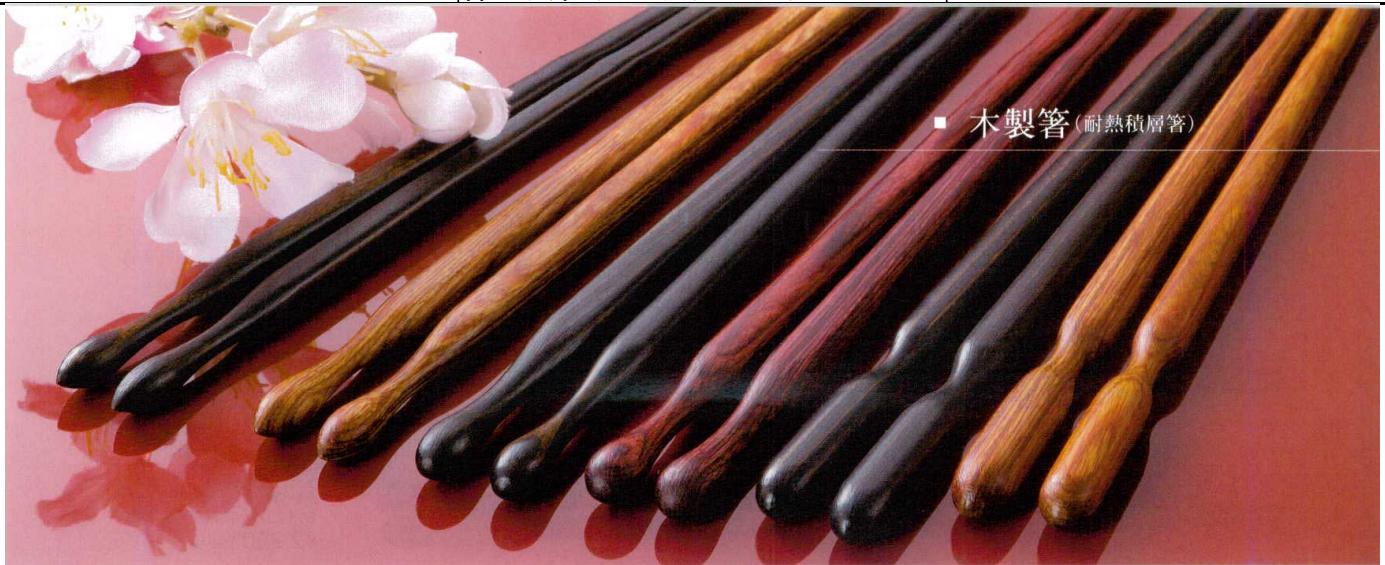

パンフレット番号	問合せ先	電話番号
20527-762	株式会社クイックパック	0564-59-3525

■ 木製箸 (耐熱積層箸)

3-762-01 1500163  
【木】23.0cm積層こだま細身箸 黄肌  
¥1,480 230×7×7 梱600

3-762-02 1500164  
【木】23.0cm積層こだま細身箸 朱面  
¥1,480 230×7×7 梱600

3-762-03 1500165  
【木】23.0cm積層こだま細身箸 墨味  
¥1,480 230×7×7 梱600