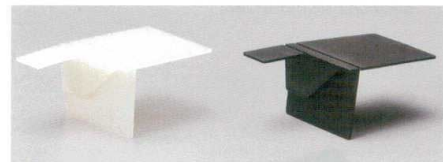

※クリーンフードAスタイル対応

**3-797-02** 1500820  
【A】24.3cm木目箸箱 (楊枝入付) 黒潤朱  
¥3,800 314×103×H71 梱40

※クリーンフードAスタイル対応

**3-797-04** 1500822  
【A】24.3cm木目箸箱 (楊枝入付) チーク刷毛目  
¥4,700 314×103×H71 梱40

※クリーンフードAスタイル対応

**3-797-03** 1500821  
【A】24.3cm木目箸箱 (楊枝入付) 新溜  
¥3,800 314×103×H71 梱40

【PP】耐熱クリーンフード Aスタイル

**3-797-05** 1500823 白 ¥450 126×77×H54 梱200  
**3-797-06** 1500824 黒 ¥450 126×77×H54 梱200

**3-797-07** 1500825  
【PP】耐熱クリーンフード Bスタイル 黒  
¥450 126×81×H54 梱200

※クリーンフードBスタイル対応

**3-797-08** 1500817  
【A】21.7cmへぎ目箸箱 (楊枝入付) 黒  
¥2,800 284×101×H75 梱40