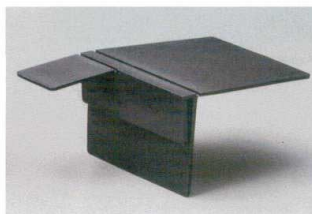

※クリーンフードAスタイル対応

**3-797-02** 1500820  
【A】24.3cm木目箸箱 (楊枝入付) 黒潤朱  
¥3,800 314×103×H71 梱40

※クリーンフードAスタイル対応

**3-797-04** 1500822  
【A】24.3cm木目箸箱 (楊枝入付) チーク刷毛目  
¥4,700 314×103×H71 梱40

※クリーンフードAスタイル対応

**3-797-03** 1500821  
【A】24.3cm木目箸箱 (楊枝入付) 新溜  
¥3,800 314×103×H71 梱40

【PP】耐熱クリーンフード Aスタイル

**3-797-05** 1500823 白 ¥450 126×77×H54 梱200  
**3-797-06** 1500824 黒 ¥450 126×77×H54 梱200

**3-797-07** 1500825  
【PP】耐熱クリーンフード Bスタイル 黒  
¥450 126×81×H54 梱200

※クリーンフードBスタイル対応

**3-797-08** 1500817  
【A】21.7cmへぎ目箸箱 (楊枝入付) 黒  
¥2,800 284×101×H75 梱40