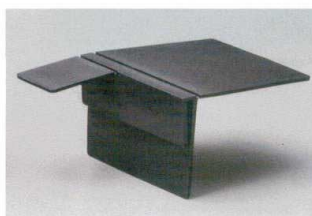

※クリーンフードAスタイル対応

3-797-02 1500820
【A】24.3cm木目箸箱 (楊枝入付) 黒潤朱
¥3,800 314×103×H71 梱40

※クリーンフードAスタイル対応

3-797-04 1500822
【A】24.3cm木目箸箱 (楊枝入付) チーク刷毛目
¥4,700 314×103×H71 梱40

※クリーンフードAスタイル対応

3-797-03 1500821
【A】24.3cm木目箸箱 (楊枝入付) 新溜
¥3,800 314×103×H71 梱40

【PP】耐熱クリーンフード Aスタイル

3-797-05 1500823 白 ¥450 126×77×H54 梱200
3-797-06 1500824 黒 ¥450 126×77×H54 梱200

3-797-07 1500825
【PP】耐熱クリーンフード Bスタイル 黒
¥450 126×81×H54 梱200

※クリーンフードBスタイル対応

3-797-08 1500817
【A】21.7cmへぎ目箸箱 (楊枝入付) 黒
¥2,800 284×101×H75 梱40