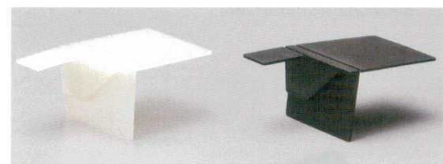

※クリーンフードAスタイル対応

3-797-02 1500820
【A】24.3cm木目箸箱 (楊枝入付) 黒潤朱
¥3,800 314×103×H71 梱40

※クリーンフードAスタイル対応

3-797-04 1500822
【A】24.3cm木目箸箱 (楊枝入付) チーク刷毛目
¥4,700 314×103×H71 梱40

※クリーンフードAスタイル対応

3-797-03 1500821
【A】24.3cm木目箸箱 (楊枝入付) 新溜
¥3,800 314×103×H71 梱40

【PP】耐熱クリーンフード Aスタイル

3-797-05 1500823 白 ¥450 126×77×H54 梱200
3-797-06 1500824 黒 ¥450 126×77×H54 梱200

3-797-07 1500825
【PP】耐熱クリーンフード Bスタイル 黒
¥450 126×81×H54 梱200

※クリーンフードBスタイル対応

3-797-08 1500817
【A】21.7cmへぎ目箸箱 (楊枝入付) 黒
¥2,800 284×101×H75 梱40