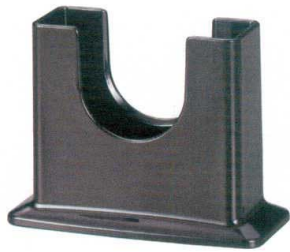

パンフレット番号	問合せ先	電話番号
20527-799	株式会社クイックパック	0564-59-3525

■ ナフキン立て・箸立て

3-799-01 1501461
【A】ナフキン立て ブラウン
¥1,100 125×58×H96 幅100

3-799-02 1501462
【A】ナフキン立て ホワイト
¥1,150 125×58×H96 幅100

3-799-03 1501183
【A】ナフキン立て チーク刷毛目
¥1,700 126×58×H97 幅100

3-799-04 1501182
【A】ナフキン立て
ライトチーク刷毛目
¥1,700 126×58×H97 幅100

3-799-05 1501463
【A】マルチカトラリースタンド(仕切別)
チーク刷毛目
¥2,450 120×90×H127 幅60

仕切取り外し可能
(仕切別売)

3-799-07 1501464
【A】マルチカトラリースタンド(仕切別)
ライトチーク刷毛目
¥2,450 120×90×H127 幅60

3-799-09 1501466
【A】長角手付マルチスタンド
チーク刷毛目
¥2,700 110×100×H150 幅60

3-799-10 1501467
【A】長角手付マルチスタンド
ライトチーク刷毛目
¥2,700 110×100×H150 幅60

3-799-06 1501465
【A】マルチカトラリースタンド用仕切
¥200

3-799-08 1501465
【A】マルチカトラリースタンド用仕切
¥200