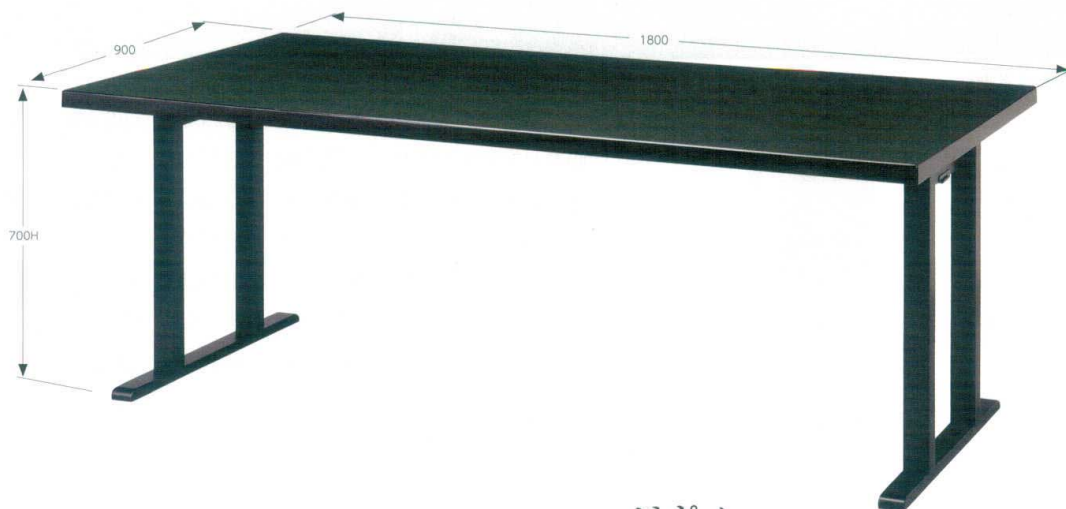

パンフレット番号	問合せ先	電話番号
20527-863	株式会社クイックパック	0564-59-3525

■ テーブル

DX置ざり脚 4本脚

3-863-01 1700283E

【木】木製テーブル(高椅子用)DX置ざり脚4本脚  
グリーン乾漆 幕板無

¥151,000 1800×900×H700

⑥グリーン乾漆

\*ココがポイント\*

▲ココが浮き上がっている事により  
畳のへりの上にのせても  
テーブルが不安定になりにくいです。

▲接地面が多く畳への負担を  
軽減します。

※H型タイプの脚以外に出来ます。ご注文の際には、どちらかご用意下さい。

テーブルの 重量の目安	1500×550×H600/H325 約18kg(8本脚) 1500×550×H700/H325 約19kg(8本脚)	1500×900×H600/H325 約23kg(8本脚) 1500×900×H700/H325 約24kg(8本脚)	1800×900×H600/H325 約25kg(8本脚) 1800×900×H700/H325 約26kg(8本脚)
	1500×550×H600 約16kg(4本脚) 1500×550×H700 約17kg(4本脚)	1500×900×H600 約21kg(4本脚) 1500×900×H700 約22kg(4本脚)	1800×900×H600 約23kg(4本脚) 1800×900×H700 約24kg(4本脚)