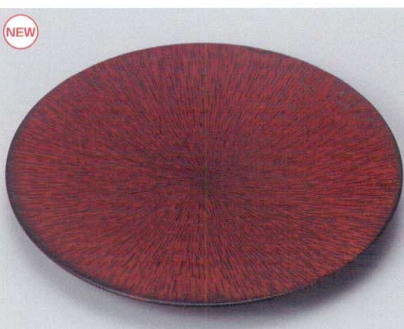

258-103-701 **3,950円**
南蛮乱十草9.0丸皿(28.8×2.5) 524810171

- 前菜皿
- 付出口
- 焼物皿
- 天皿
- 香水
- 蓋物
- 蒸碗
- 土瓶蓋し
- 小皿

258-201-611 **3,600円**
青磁 千段尺皿(30.5×4.3) 1026430161

258-202-701 **3,700円**
粉引茶刷毛丸9.0皿(28.5×2.4) 621310270

258-203-601 **3,000円**
白露石目9.0皿(28×3.3) 544201760

- 和皿
- 多用皿
- 多用鉢
- 盛込鉢
- 盛込皿
- 酒器
- フリー
- カップ
- そば用品

258-301-311 **3,000円**
茜嵐27.5cm皿(27.7×2.7) 1125830131

258-302-311 **3,000円**
墨嵐27.5cm皿(27.7×2.7) 1125830231