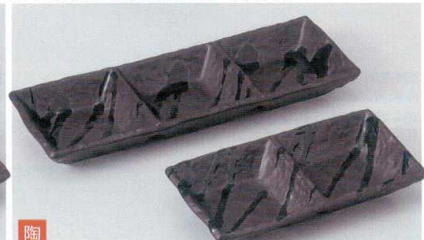

302-205-611 **1,400円**
かすみ3連皿 白磁(20.5×7×2.6) 829230361
302-206-611 **900円**
かすみ2連皿 白磁(13.6×7×2.6) 829230461

蒸籠
土瓶蓋し
小皿
和皿
多用皿
多用鉢

NEW
302-301-781 **930円**
茶洩三品盛(18×5.4×1.8) 1130230178
302-302-781 **780円**
茶洩二品盛(12×5.4×1.8) 1130230278

302-303-471 **1,700円**
鉄結晶三品皿(22×7.5×2.5) 728140747
302-304-471 **1,150円**
鉄結晶二品皿(14.8×7.7×2.5) 728140847

陶
302-305-411 **1,650円**
ひるがの 三品鉢(22×7.3×2.4) 829130141
302-306-411 **1,100円**
ひるがの 二品鉢(14.8×7.3×2.4) 829130241