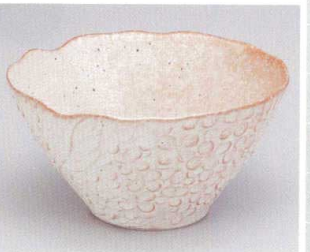

陶
325-104-631 **2,500円**
化粧削り(紺)16cm井
(15.8×9.3-1000cc) 932910163

陶
325-105-631 **2,500円**
化粧削り(茶)16cm井
(15.8×9.3-1000cc) 932910263

325-201-701 **2,870円**
青磁彫6.0井(φ18×8.5) 932620270

325-202-781 **2,870円**
信楽吹6.0井(18×8.5) 932620378

陶
325-203-511 **2,600円**
粉引夏目井(15.7×9.5) 531120551

325-204-251 **2,200円**
志野風お洒落井(16.7×10.5) 1033310425

NEW
325-301-251 **1,050円**
反型多用井 波紋
(18×9-1000cc) 1132530125

NEW
325-302-251 **1,050円**
反型多用井 駒筋
(18×9-1000cc) 1132530225