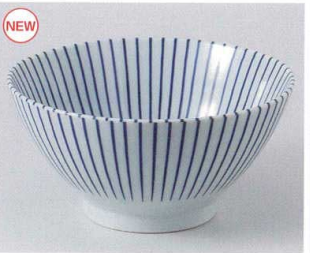

NEW
325-303-251 **1,300円**
Albeeチタンマット6.0井
(18×9.2) 1132530325

NEW
325-304-251 **1,300円**
Albee窯変紺6.0井(18×9.2) 1132530425

325-401-521 **1,120円**
グリーンイラブ6.3手捻り井
(19.8×8.6) 831720352

325-402-541 **930円**
アース 茶 手捻6.3井(19.5×8.3) 831710354

325-403-011 **960円**
めで鯛 盛鉢 赤(19×8.5) 831450201

325-404-011 **960円**
めで鯛 盛鉢 青(19×8.5) 831450101

NEW
325-501-011 **900円**
跳ね唐草うどん鉢(φ18.8×8.9) 1132550101

NEW
325-502-011 **850円**
N十草天井(φ18×9) 1132550201

NEW
325-503-011 **850円**
白雪水玉 天井(φ18×9) 1132550301