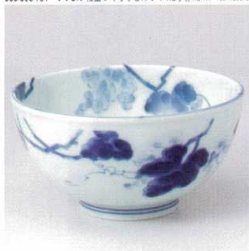

333-403-411 850円
藍染ぶどうお好み井(16×8.5) 831940741
333-404-411 650円
藍染ぶどうお好み碗(13.3×7.5) 831940841