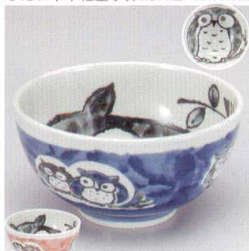

333-307-791 960円
軽量ネコどんぶり5.0大赤(16×8) 1034140979
333-308-791 710円
軽量ネコどんぶり4.0小赤(13×7) 1034141079