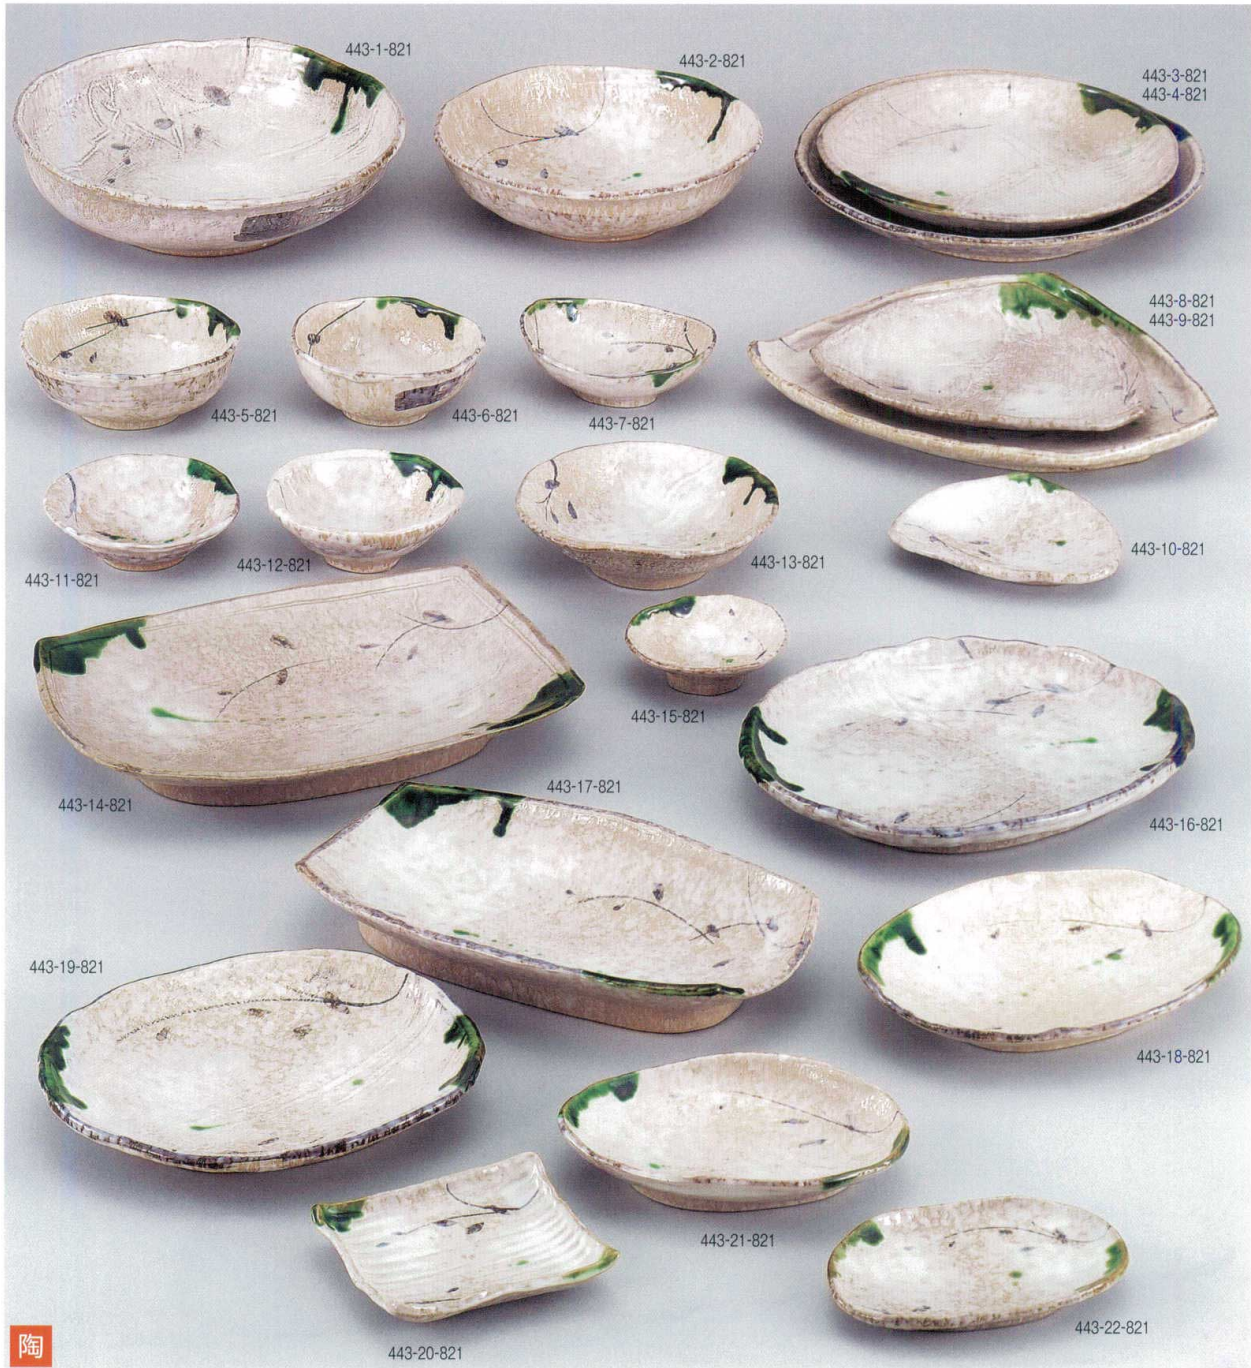

パンフレット番号	問合せ先	電話番号
20528-443	株式会社クイックパック	0564-59-3525

和陶オープン **443**
Japanese Tableware (Open Stock)

つた織部

和陶
オープン

陶

443-1-821	10.0丸深鉢(30×28.5×8)	545800182	5,200円	443-9-821	10.0三方皿(31×27×4.5)	545800982	3,100円	443-17-821	10.0盛皿(31×18.5×5)	545801782	2,100円
443-2-821	8.0丸深鉢(24.5×23×7)	545800282	2,500円	443-10-821	5.0三方皿(16×13.5×2.5)	545801082	500円	443-18-821	8.0小判皿(23.5×17×4)	545801882	1,000円
443-3-821	9.0丸皿(27×4)	545800382	2,400円	443-11-821	浅小鉢(12.5×4)	545801182	750円	443-19-821	天皿(25.5×22×4)	545801982	2,000円
443-4-821	10.0丸皿(30×4.5)	545800482	3,700円	443-12-821	深小鉢(12.5×5)	545801282	750円	443-20-821	角銘々皿(13.5×12×2.5)	545802082	550円
443-5-821	5.0深小鉢(15×5.5)	545800582	1,300円	443-13-821	5.5刺身鉢(17.5×17×5.5)	545801382	1,450円	443-21-821	6.5小判皿(19.5×14×4)	545802182	750円
443-6-821	4.5深小鉢(13.5×5)	545800682	850円	443-14-821	11.0盛皿(33×23.5×5)	545801482	4,000円	443-22-821	5.5小判皿(17×11.3×2.5)	545802282	500円
443-7-821	4.0舟型小鉢(14×11×5.5)	545800782	750円	443-15-821	のぞき(10.5×3.5)	545801582	420円				
443-8-821	8.0三方皿(24×20.5×3.5)	545800882	1,100円	443-16-821	10.0小判皿(29.5×24.3×4.5)	545801682	3,100円				