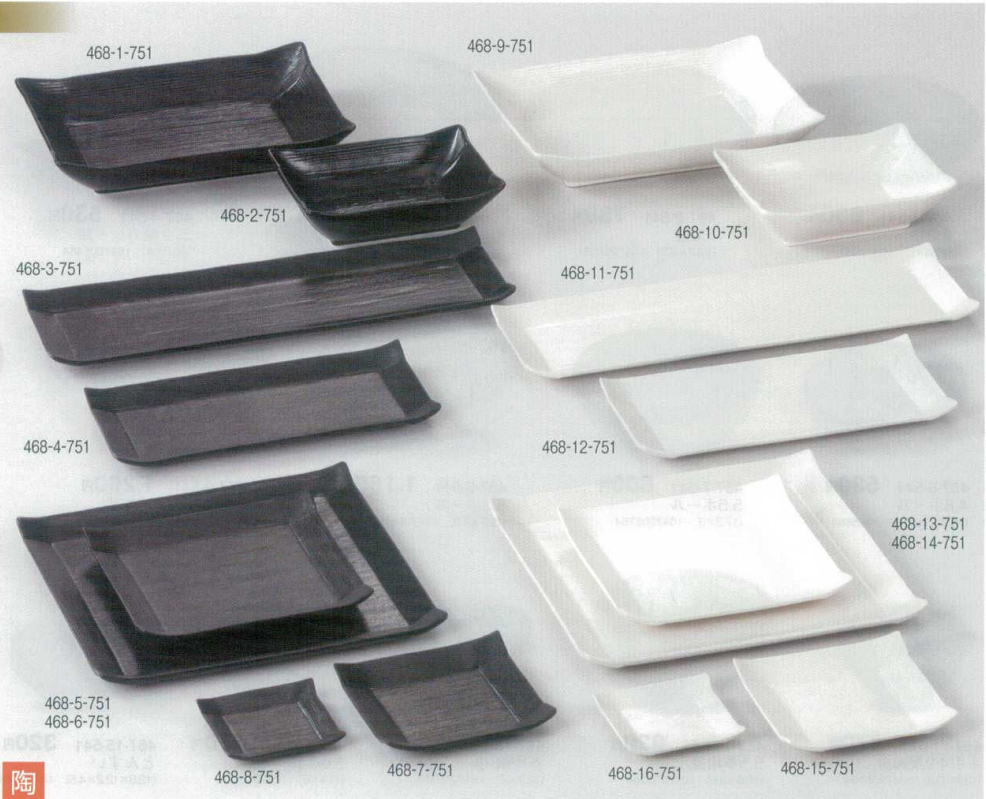

パンフレット番号	問合せ先	電話番号
20528-468	株式会社クイックパック	0564-59-3525

468

和陶オープン

Japanese Tableware (Open Stock)

こより

こより

- 468-1-751 盛鉢(大) 黒(24.5×18×5) 844705175 **2,500円**
- 468-2-751 盛鉢(中) 黒(16.2×12×4.5) 844705275 **1,300円**
- 468-3-751 長角皿 黒(36.2×12.1×2.2) 643405575 **2,000円**
- 468-4-751 焼物皿 黒(24×12×2) 643405675 **1,300円**
- 468-5-751 角中皿 黒(16.3×16.3×2) 643405275 **1,400円**
- 468-6-751 角大皿 黒(24.5×24.5×2.3) 643405175 **2,500円**
- 468-7-751 角取皿 黒(12×12×2) 643405375 **650円**
- 468-8-751 角小皿 黒(8×7.7×1.5) 643405475 **450円**
- 468-9-751 盛鉢(大) 白(24.5×18×5) 844705975 **2,500円**
- 468-10-751 盛鉢(中) 白(16.2×12×4.5) 844706075 **1,300円**
- 468-11-751 長角皿 白(36.2×12.1×2.2) 643406175 **2,000円**
- 468-12-751 焼物皿 白(24×12×2) 643406275 **1,300円**
- 468-13-751 角中皿 白(16.3×16.3×2) 643405875 **1,400円**
- 468-14-751 角大皿 白(24.5×24.5×2.3) 643405775 **2,500円**
- 468-15-751 角取皿 白(12×12×2) 643405975 **650円**
- 468-16-751 角小皿 白(8×7.7×1.5) 643406075 **450円**

和陶
オープン

陶

粉引彫
ライン

粉引彫ライン

- 468-51-781 10.0楕円長皿(31.5×11.9×2.4) 741405178 **2,030円**
- 468-52-781 9.0楕円長皿(28×10.9×2.3) 741405278 **1,620円**
- 468-53-781 10.0楕円ボール(30.2×14.2×5) 741405378 **3,270円**
- 468-54-781 6.5楕円ボール(20.5×14×3.9) 741405478 **1,900円**
- 468-55-781 5.0楕円ボール(15.3×11.5×3.4) 741405578 **1,350円**
- 468-56-781 とじめ浅鉢(14.8×4.9) 741405678 **1,850円**
- 468-57-781 とじめ小鉢(11.8×4.2) 741405778 **1,300円**
- 468-58-781 とじめ千代久(7.1×2.9) 741405878 **900円**
- 468-59-781 銘々皿(14×13×12) 741406178 **1,100円**
- 468-60-781 取皿(16.8×15.2×1.4) 741406078 **1,200円**
- 468-61-781 大皿(23×20.7×2.5) 741405978 **3,100円**
- 468-62-781 小皿(10.7×1) 741406278 **900円**
- 468-63-781 10.0浅楕円ボール(31.7×17.8×4) 741406378 **3,800円**
- 468-64-781 6.5楕円皿(20.7×14.6×3.2) 741406478 **1,700円**
- 468-65-781 9.0半皿(28×13×2.6) 741406578 **1,580円**
- 468-66-781 6.0半皿(19.7×11.6×2.8) 741406678 **1,450円**