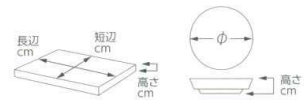

パンフレット番号	問合せ先	電話番号
20528-475	株式会社クイックパック	0564-59-3525

KIGURA
Modern
Style

475

Circle plate

[モダンスタイル] MODERN STYLE | Modern plate [モダンプレート]

- NEW

475-101-081
- NEW

475-102-051
475-103-051
- NEW

475-104-051
475-105-051

- 475-101-081 4,800円 伽藍26cm皿(26×18) 1147510108
- 475-102-051 5,200円 いぶし銀巻29cmプレート(29.2×15) 1147510205
- 475-103-051 3,800円 いぶし銀巻24cmプレート(24.5×15) 1147510305
- 475-104-051 5,800円 萌花31cmリムプレート(31×1) 1147510405
- 475-105-051 4,300円 萌花24cmリムプレート(23.7×1) 1147510505