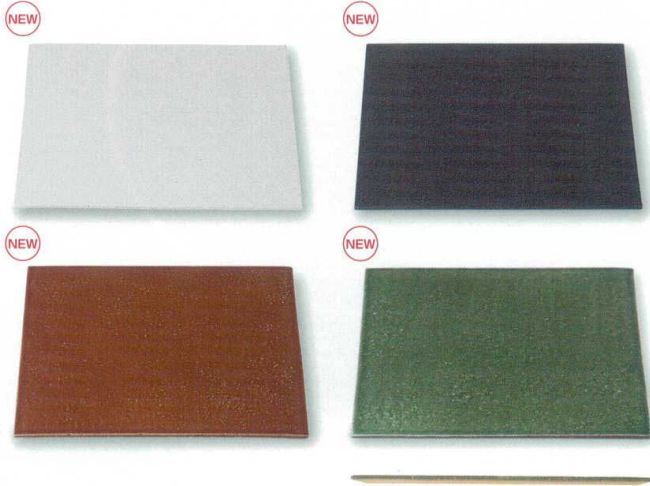

パンフレット番号	問合せ先	電話番号
20528-476	株式会社クイックパック	0564-59-3525

KIGURA
Modern
Style

476

MODERN STYLE | Modern plate | [モダンプレート] | [モダンスタイル]

MODERN STYLE
Modern plate ●●●●●●●●

[wasabi]

陶
476-101-631 4,400円
wasabi WH 24cm正角皿(23.8×23.8×0.8) 1147610163
476-102-631 4,400円
wasabi BK 24cm正角皿(23.8×23.8×0.8) 1147610263
476-103-631 4,700円
wasabi(アメ)24cm正角皿(23.8×23.8×0.8) 1147610363
476-104-631 4,700円
wasabi(オリベ)24cm正角皿(23.8×23.8×0.8) 1147610463

陶
476-201-631 7,400円
wasabi WH 33.5cm長角皿(33.5×16.5×0.8) 1147620163
476-203-631 7,800円
wasabi(アメ)33.5cm長角皿(33.5×16.5×0.8) 1147620363

陶
476-202-631 7,400円
wasabi BK 33.5cm長角皿(33.5×16.5×0.8) 1147620263
476-204-631 7,800円
wasabi(オリベ)33.5cm長角皿(33.5×16.5×0.8) 1147620463