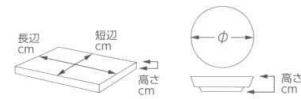

パンフレット番号	問合せ先	電話番号
20528-479	株式会社クイックパック	0564-59-3525

MODERN STYLE
Tatara

KIGURA
Modern
Style

479

[Tanka]

陶

- 479-101-081 3,850円
Tanka24cmロングプレート (24.5×16×0.8) 848540108
- 479-102-081 4,400円
Tanka26cmロングプレート (26.5×18×0.8) 848540208
- 479-103-081 5,450円
Tanka28cmロングプレート (28.5×20.3×0.8) 848540308

[黒陶]

陶

- 479-201-081 2,000円
黒陶21cmロングプレート (21.6×11.5×1) 647330308
- 479-202-081 3,000円
黒陶25cmロングプレート (25×13×1) 647330408
- 479-203-081 3,900円
黒陶30cmロングプレート (29.5×15×1) 647330508

陶

- 479-204-081 2,950円
黒陶18cmスクエアプレート (18.3×18.3×1) 647330208
- 479-205-081 2,000円
黒陶15cmスクエアプレート (15.6×15.6×1) 647330108
- 479-206-081 1,300円
黒陶12cmスクエアプレート (12×12×1) 744830108

陶

- 479-301-081 2,950円
黒陶21cmワイドロングプレート (21×15×1) 1048130108
- 479-302-081 4,000円
黒陶25cmワイドロングプレート (25×18×1) 948940108
- 479-303-081 4,850円
黒陶30cmワイドロングプレート (30×18×1) 744850208

陶

- 479-304-081 3,000円
黒陶20cmサークル(20×1) 744850108
- 479-305-081 1,600円
黒陶15cmサークル(15×1) 1048130508