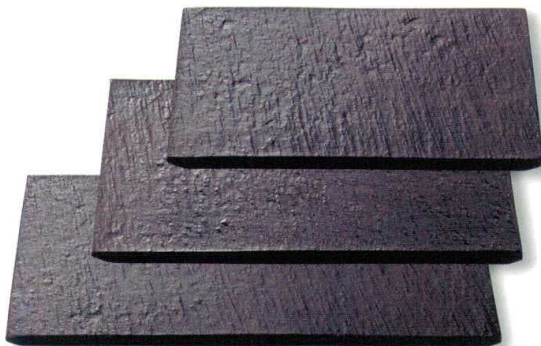

[黒陶]

陶

- 479-201-081 2,000円
黒陶21cmロングプレート (21.6×11.5×1) 647330308
- 479-202-081 3,000円
黒陶25cmロングプレート (25×13×1) 647330408
- 479-203-081 3,900円
黒陶30cmロングプレート (29.5×15×1) 647330508

陶

- 479-204-081 2,950円
黒陶18cmスクエアプレート (18.3×18.3×1) 647330208
- 479-205-081 2,000円
黒陶15cmスクエアプレート (15.6×15.6×1) 647330108
- 479-206-081 1,300円
黒陶12cmスクエアプレート (12×12×1) 744830108

陶

- 479-301-081 2,950円
黒陶21cmワイドロングプレート (21×15×1) 1048130108
- 479-302-081 4,000円
黒陶25cmワイドロングプレート (25×18×1) 948940108
- 479-303-081 4,850円
黒陶30cmワイドロングプレート (30×18×1) 744850208

陶

- 479-304-081 3,000円
黒陶20cmサークル(20×1) 744850108
- 479-305-081 1,600円
黒陶15cmサークル(15×1) 1048130508