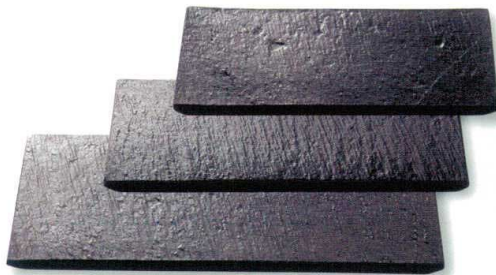

パンフレット番号	問合せ先	電話番号
20528-479	株式会社クイックパック	0564-59-3525

MODERN STYLE
Tatara

KIGURA
Modern
Style

479

[Tanka]

陶

- 479-101-081 3,850円
Tanka24cmロングプレート (24.5×16×0.8) 848540108
- 479-102-081 4,400円
Tanka26cmロングプレート (26.5×18×0.8) 848540208
- 479-103-081 5,450円
Tanka28cmロングプレート (28.5×20.3×0.8) 848540308

[黒陶]

陶

- 479-201-081 2,000円
黒陶21cmロングプレート (21.6×11.5×1) 647330308
- 479-202-081 3,000円
黒陶25cmロングプレート (25×13×1) 647330408
- 479-203-081 3,900円
黒陶30cmロングプレート (29.5×15×1) 647330508

陶

- 479-204-081 2,950円
黒陶18cmスクエアプレート (18.3×18.3×1) 647330208
- 479-205-081 2,000円
黒陶15cmスクエアプレート (15.6×15.6×1) 647330108
- 479-206-081 1,300円
黒陶12cmスクエアプレート (12×12×1) 744830108