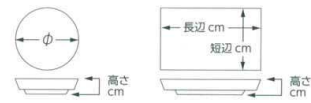

パンフレット番号	問合せ先	電話番号
20528-481	株式会社クイックパック	0564-59-3525

KIGURA
Modern
Style

481

[マーズ]

481-101-081 2,500円
マーズ25cmサークル/ホワイト(24.8×1.2) 949120308

481-201-081 2,800円
マーズ25cmサークル(BG)(24×24×1.2) 1048310608

481-202-081 1,900円
マーズ20cmスクエア/ホワイト(20.5×1.2) 949130508
481-203-081 2,950円
マーズ24cmスクエア/ホワイト(24.5×1.2) 949130408

481-301-081 2,100円
マーズ20cmスクエア(BG)(20×20×1.2) 1048310308

481-302-081 1,500円
マーズ24cmロングプレート/ホワイト(23.5×11×1.2) 949140408
481-303-081 2,300円
マーズ36cmロングプレート/ホワイト(35.5×12×1.2) 949140308

[白御影]

481-401-051 1,650円
白御影石肌長角23.5cm皿(23.7×11.3×1.5) 949140205
481-402-051 2,600円
白御影石肌長角36cm皿(36×12.3×1.5) 949140105