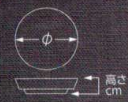

パンフレット番号	問合せ先	電話番号
20528-483	株式会社クイックパック	0564-59-3525

NEW

483-101-611 2,400円
CXCグレー26.5cmプレート
(26.5×2.5・内径14.8) 1148310161
483-102-611 1,200円
CXCグレー20cmプレート
(21×2.5・内径11.4) 1148310261

NEW

483-103-631 3,800円
いぶし31cmプレート
(30.8×3) 1148310363
483-104-631 2,100円
いぶし28.5cmプレート
(28.5×3) 1148310463

NEW

483-105-611 3,000円
アーバンレッド26.5cmプレート
(26.5×2.5・内径14.8) 1148310561
483-106-611 1,350円
アーバンレッド20cmプレート
(21×2.5・内径11.4) 1148310661