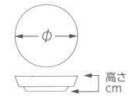

パンフレット番号	問合せ先	電話番号
20528-485	株式会社クイックパック	0564-59-3525

KIGURA
Modern
Style

485