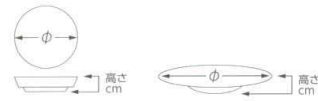

パンフレット番号	問合せ先	電話番号
20528-491	株式会社クイックパック	0564-59-3525

KIGURA
Modern
Style

491

【モダンスタイル】 MODERN STYLE | Modern Pasta and Soup Plate 【モダンパスタ&スープ】