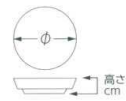

パンフレット番号	問合せ先	電話番号
20528-493	株式会社クイックパック	0564-59-3525

493-101-031 3,200円
RR24cmプレート (BR) (24×3・内径10.4) 949910203

493-102-031 3,200円
RR24cmプレート (RD) (24×3・内径10.4) 949910303

493-103-031 3,400円
RR24cmプレート (HP) (24×3・内径10.4) 949910403

493-201-031 5,000円
RR27cmプレート (BR) (27×3.2・内径12.5) 949920203

493-202-031 5,000円
RR27cmプレート (RD) (27×3.2・内径12.5) 949920303

493-203-031 5,300円
RR27cmプレート (HP) (27×3.2・内径12.5) 949920403

493-301-031 4,800円
イスト27.5cmプレート (BR) (27.3×2.6・内径17.3) 949930203

493-302-031 4,800円
イスト27.5cmプレート (RD) (27.3×2.6・内径17.3) 949930303

493-303-031 5,200円
イスト27.5cmプレート (HP) (27.3×2.6・内径17.3) 949930403

493-401-031 4,800円
INF27.5cmプレート (BR) (27.5×2.5・内径18.6) 949940203

493-402-031 4,800円
INF27.5cmプレート (RD) (27.5×2.5・内径18.6) 949940303