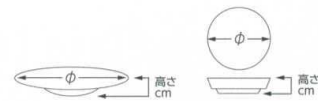

パンフレット番号	問合せ先	電話番号
20528-495	株式会社クイックパック	0564-59-3525

MODERN STYLE
Style Show Plate

白磁
495-101-601 3,650円
白磁 30cm ミート皿(30.2×3.1) 1149510160
495-102-601 1,920円
白磁 27cm ミート皿(26.8×2.5・内径16.3) 745820360

BC [中国製]
495-103-631 5,000円
eclat 12" プレート(30.6×1.7・内径18.5) 950020363

BC [中国製]
495-201-631 6,000円
courant 12" プレート(φ30.3×2.3) 950120163

白磁
495-202-311 4,400円
スネール30cm チョップ皿(30×3.5) 647440631
495-203-311 2,700円
スネール27cm デイナー皿(27×3.2) 647440531
495-204-311 1,550円
スネール24cm ミート皿(24×2.7) 647440431