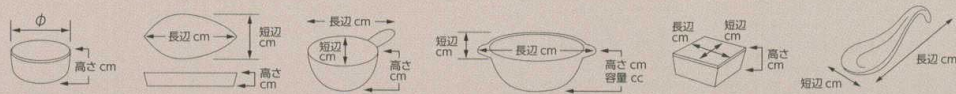

パンフレット番号	問合せ先	電話番号
20528-515	株式会社クイックパック	0564-59-3525

KIGURA
Modern
Style

515

【デザインスタイル】 MODERN STYLE | Amuse Bouche Plate 【ファミリーズ】

- | | | | | |
|--|---|--|---|---|
| <p>強化 中国製</p> <p>515-101-631 500円
9cm角丸ボウル
(9.2×9.2×5.9) 1051230463</p> | <p>白磁 中国製</p> <p>515-102-631 470円
ピストロ 8.5cmスクエアボウル
(8.6×8.6×5.3) 1051240563</p> | <p>強化 中国製</p> <p>515-103-631 400円
8cm角ボウル
(8.1×8.1×4.9) 1051230363</p> | <p>強化 中国製</p> <p>515-104-631 380円
8cmスタック角鉢
(8×8×3.8) 1051230263</p> | <p>強化 中国製</p> <p>515-105-631 300円
7.7cmスタック角皿
(7.7×7.7×2.5) 1051230163</p> |
| <p>515-201-031 750円
NB1/1スクエア
(7.5×7.5×6.3) 1051550703</p> | <p>515-202-031 880円
ブラック1/1スクエア
(7.5×7.5×6.3) 1051550903</p> | <p>515-203-031 530円
NB1/2スクエア
(7.2×7.2×3.7) 1051551003</p> | <p>515-204-031 660円
ブラック1/2スクエア
(7.2×7.2×3.7) 1051550803</p> | <p>〈使用例〉</p> |
| <p>NEW</p> <p>中国製</p> <p>515-301-411 530円
スイング9.5ボウル/W H
(9.5×9.5×4.5) 1151530141</p> | <p>NEW</p> <p>中国製</p> <p>515-302-411 600円
スイング9.5ボウル/BK
(9.5×9.5×4.6) 1151530241</p> | <p>強化 中国製</p> <p>515-303-631 850円
swing 14cmボウル
(14×14×4.7) 952920463</p> | <p>強化 中国製</p> <p>515-304-631 650円
swing 12cmボウル
(12×12×4) 952910463</p> | <p>強化 中国製</p> <p>515-305-631 330円
11.5cm鳥型ボウル
(11.5×5.2×2.7) 1051330163</p> |
| <p>NEW</p> <p>中国製</p> <p>515-401-411 650円
ねこちゃんベビープレート/W H
(11×11.2×1.8) 1151540141</p> | <p>NEW</p> <p>中国製</p> <p>515-402-411 650円
うさぎちゃんベビープレート/W H
(12.5×11×1.8) 1151540241</p> | <p>NEW</p> <p>中国製</p> <p>515-403-411 650円
くまちゃんベビープレート/W H
(11.5×12×1.8) 1151540341</p> | <p>強化 中国製</p> <p>515-404-631 360円
11cmリーフボウル
(11.2×7.6×3.2) 1051330263</p> | <p>強化 中国製</p> <p>515-405-631 300円
魚スプーン
(10.3×5.5×3.2) 1051320363</p> |
| <p>中国製</p> <p>515-501-201 650円
ねこちゃんベビーボウル
(9×9×4.8) 1051360120</p> | <p>中国製</p> <p>515-502-201 650円
うさぎちゃんベビーボウル
(10×9×4.8) 1051360220</p> | <p>中国製</p> <p>515-503-201 650円
くまちゃんベビーボウル
(9×8.5×4.8) 1051360320</p> | <p>NEW</p> <p>中国製</p> <p>515-504-411 250円
ねこちゃんレスト/W H(3.8×3.9×1) 1151550441</p> | <p>NEW</p> <p>中国製</p> <p>515-505-411 250円
うさぎちゃんレスト/W H(4.5×4×1) 1151550541</p> |
| <p>NEW</p> <p>中国製</p> <p>515-601-631 290円
YMアミューズ白
(10.5×4×3.3) 1151560163</p> | <p>NEW</p> <p>中国製</p> <p>515-602-631 360円
YMアミューズ黒耀
(10.5×4×3.3) 1151560263</p> | <p>NEW</p> <p>中国製</p> <p>515-603-631 390円
YMアミューズ赤
(10.5×4×3.3) 1151560363</p> | <p>NEW</p> <p>中国製</p> <p>515-604-631 370円
YMアミューズ黄
(10.5×4×3.3) 1151560463</p> | <p>NEW</p> <p>中国製</p> <p>515-605-631 370円
YMアミューズ緑
(10.5×4×3.3) 1151560563</p> |