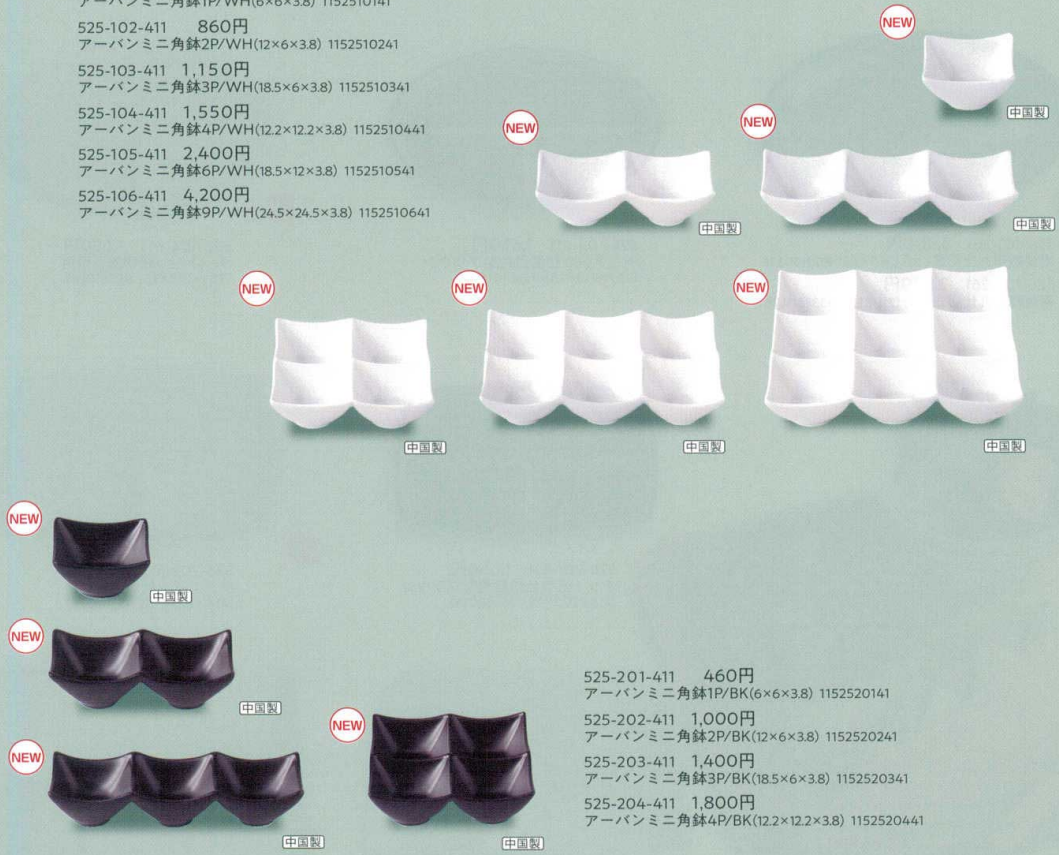

| | | |
|-----------|-------------|--------------|
| パンフレット番号 | 問合せ先 | 電話番号 |
| 20528-525 | 株式会社クイックパック | 0564-59-3525 |

- 525-101-411 420円
アーバンミニ角鉢1P/WH(6×6×3.8) 1152510141
- 525-102-411 860円
アーバンミニ角鉢2P/WH(12×6×3.8) 1152510241
- 525-103-411 1,150円
アーバンミニ角鉢3P/WH(18.5×6×3.8) 1152510341
- 525-104-411 1,550円
アーバンミニ角鉢4P/WH(12.2×12.2×3.8) 1152510441
- 525-105-411 2,400円
アーバンミニ角鉢6P/WH(18.5×12×3.8) 1152510541
- 525-106-411 4,200円
アーバンミニ角鉢9P/WH(24.5×24.5×3.8) 1152510641

- 525-201-411 460円
アーバンミニ角鉢1P/BK(6×6×3.8) 1152520141
- 525-202-411 1,000円
アーバンミニ角鉢2P/BK(12×6×3.8) 1152520241
- 525-203-411 1,400円
アーバンミニ角鉢3P/BK(18.5×6×3.8) 1152520341
- 525-204-411 1,800円
アーバンミニ角鉢4P/BK(12.2×12.2×3.8) 1152520441

MODERN STYLE
Partition Plate

- 525-301-261 480円
NB正角小皿(8.6×8.6×3) 1152530126
- 525-302-261 750円
NB角2P(17.7×8.5×3) 1152530226
- 525-303-261 1,150円
NB角3P(26.2×8.6×3.5) 1152530326

- 525-401-261 1,450円
クラウド3ピース(23×9×1.8) 849910126
- 525-402-261 1,800円
クラウド2ピースL(22.4×12.5×2.5) 849910226
- 525-403-341 1,500円
プラージュ2psディッシュ(19×9.7×2.5) 547120234