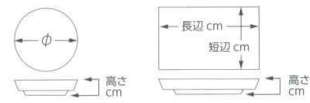

パンフレット番号	問合せ先	電話番号
20528-527	株式会社クイックパック	0564-59-3525

KIGURA
Modern
Style

527

527-101-031 1,750円
軽量ニツ仕切皿
(18.6×13.8×1.7) 850010303

527-102-031 1,750円
軽量三ツ仕切皿
(18.6×13.8×1.7) 850010203

527-103-301 4,000円
コスモ(シルバー)25cm仕切プレート
(25×25×2) 850050230