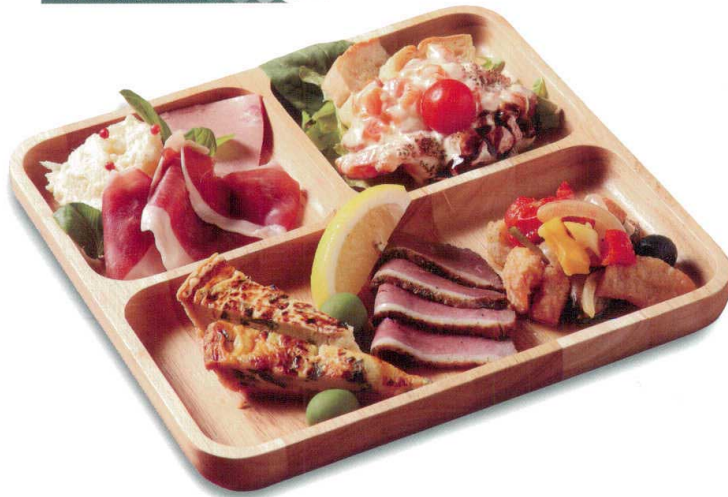

パンフレット番号	問合せ先	電話番号
20528-527	株式会社クイックパック	0564-59-3525

KIGURA
Modern
Style

527

527-101-031 1,750円
軽量ニツ仕切皿
(18.6×13.8×1.7) 850010303

527-102-031 1,750円
軽量三ツ仕切皿
(18.6×13.8×1.7) 850010203

527-103-301 4,000円
コスモ(シルバー)25cm仕切プレート
(25×25×2) 850050230

527-201-611 1,480円
ランチ皿(小)白
(25×21.5×2.3) 649230161

MODERN STYLE
Partition Lunch Plate

527-301-611 1,480円
ランチ皿(小)天目
(25×21.5×2.3) 649230261

527-401-201 1,500円
ねこちゃんキッズプレート
(18×18.5×3) 1052540320

527-402-411 2,400円
くまランチプレート/WH
(27×19×3.5) 1152740241

【モダンスタイル】 MODERN STYLE | Partition Lunch Plate 【仕切ランチプレート】