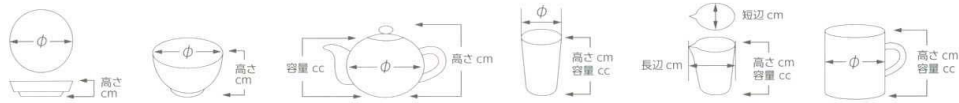

パンフレット番号	問合せ先	電話番号
20528-533	株式会社クイックパック	0564-59-3525

533-101-611 2,200円
しのぎ虹彩大皿
(23.3×2) 1153310161
533-102-611 1,400円
しのぎ虹彩中皿
(18.3×2) 1153310261
533-103-611 800円
しのぎ虹彩小皿
(15.9×1.7) 1153310361

533-104-611 2,200円
しのぎ錆トルコ大皿
(23.3×2) 1153310461
533-105-611 1,400円
しのぎ錆トルコ中皿
(18.3×2) 1153310561
533-106-611 800円
しのぎ錆トルコ小皿
(15.9×1.7) 1153310661