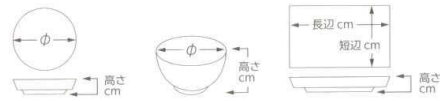

パンフレット番号	問合せ先	電話番号
20528-537	株式会社クイックパック	0564-59-3525

537-101-631 1,550円
プラン プレートM クリームホワイト
(18.5×14.5×3.5) 1053120263

白磁

537-102-631 1,600円
フロウ プレートM ホワイト
(20.5×2.4) 1053120163

白磁

537-103-631 3,000円
フロウ プレートL ホワイト
(26.5×2.8) 1053110363

537-201-631 1,550円
プラン プレートM グロスグレー
(18.5×14.5×3.5) 1053110263

537-202-631 1,750円
フロウ プレートM グロスグレー
(20.5×2.4) 1053110163

537-301-631 1,550円
プラン プレートM ナチュラルブラウン
(18.5×14.5×3.5) 1053130263

537-302-631 1,750円
フロウ プレートM ナチュラルブラウン
(20.5×2.4) 1053130163