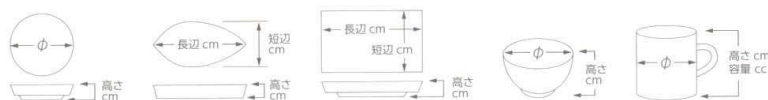

パンフレット番号	問合せ先	電話番号
20528-539	株式会社クイックパック	0564-59-3525

NB
539-104-631 450円
MD cafe 小付
(10.5×9.4×3.4) 1053320763

NB
539-306-631 900円
MD cafe 16cm ボール
(15.8×13.2×5) 1053330263