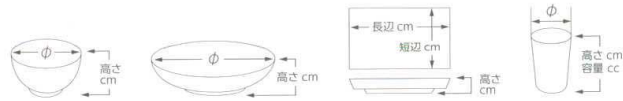

パンフレット番号	問合せ先	電話番号
20528-541	株式会社クイックパック	0564-59-3525

NEW

541-101-031 1,450円
ハープリムピンクサラダ
(18.7×3.2) 1154110103

NEW

541-103-031 1,450円
ハープリムイエローサラダ
(18.7×3.2) 1154110303

NEW

541-105-031 1,450円
ハープリムブルーサラダ
(18.7×3.2) 1154110503

NEW

541-102-031 1,980円
ピンクパスタ
(23.3×3.5) 1154110203

NEW

541-104-031 1,980円
イエローパスタ
(23.3×3.5) 1154110403

NEW

541-106-031 1,980円
ブルーパスタ
(23.3×3.5) 1154110603

NEW

541-201-251 920円
スカイブルーフルーツボウル16
(φ16.3×6.3) 1154120125
541-202-251 740円
スカイブルーフルーツボウル15
(φ14.8×3.7) 1154120225

NEW

541-203-251 1,300円
スカイブルーフルーツボウル20
(20.5×6.3) 1154120325

NEW

541-301-251 1,100円
スカイブループレート22
(22×4) 1154130125
541-302-251 920円
スカイブループレート19
(19.5×2.9) 1154130225
541-303-251 740円
スカイブループレート15
(15.4×2.4) 1154130325