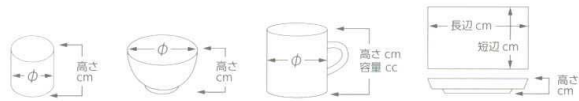

パンフレット番号	問合せ先	電話番号
20528-543	株式会社クイックパック	0564-59-3525

543-101-031 1,500円
ブロンズU型前菜
(26.2×5.2×3.2) 1048340303