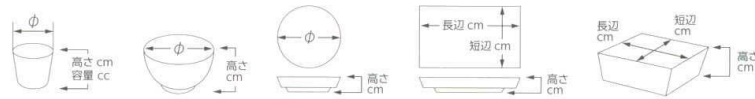

パンフレット番号	問合せ先	電話番号
20528-545	株式会社クイックパック	0564-59-3525

545-101-631 450円 (中国製)
フィオーレ7cmカップ(7×6・120cc) 744710163
545-102-631 360円
7cmカップ用蓋(7.3×3) 744710263
545-103-631 1,800円
黒正角盆16(16.3×16.3×2)(内寸14.3×14.3) 744720363